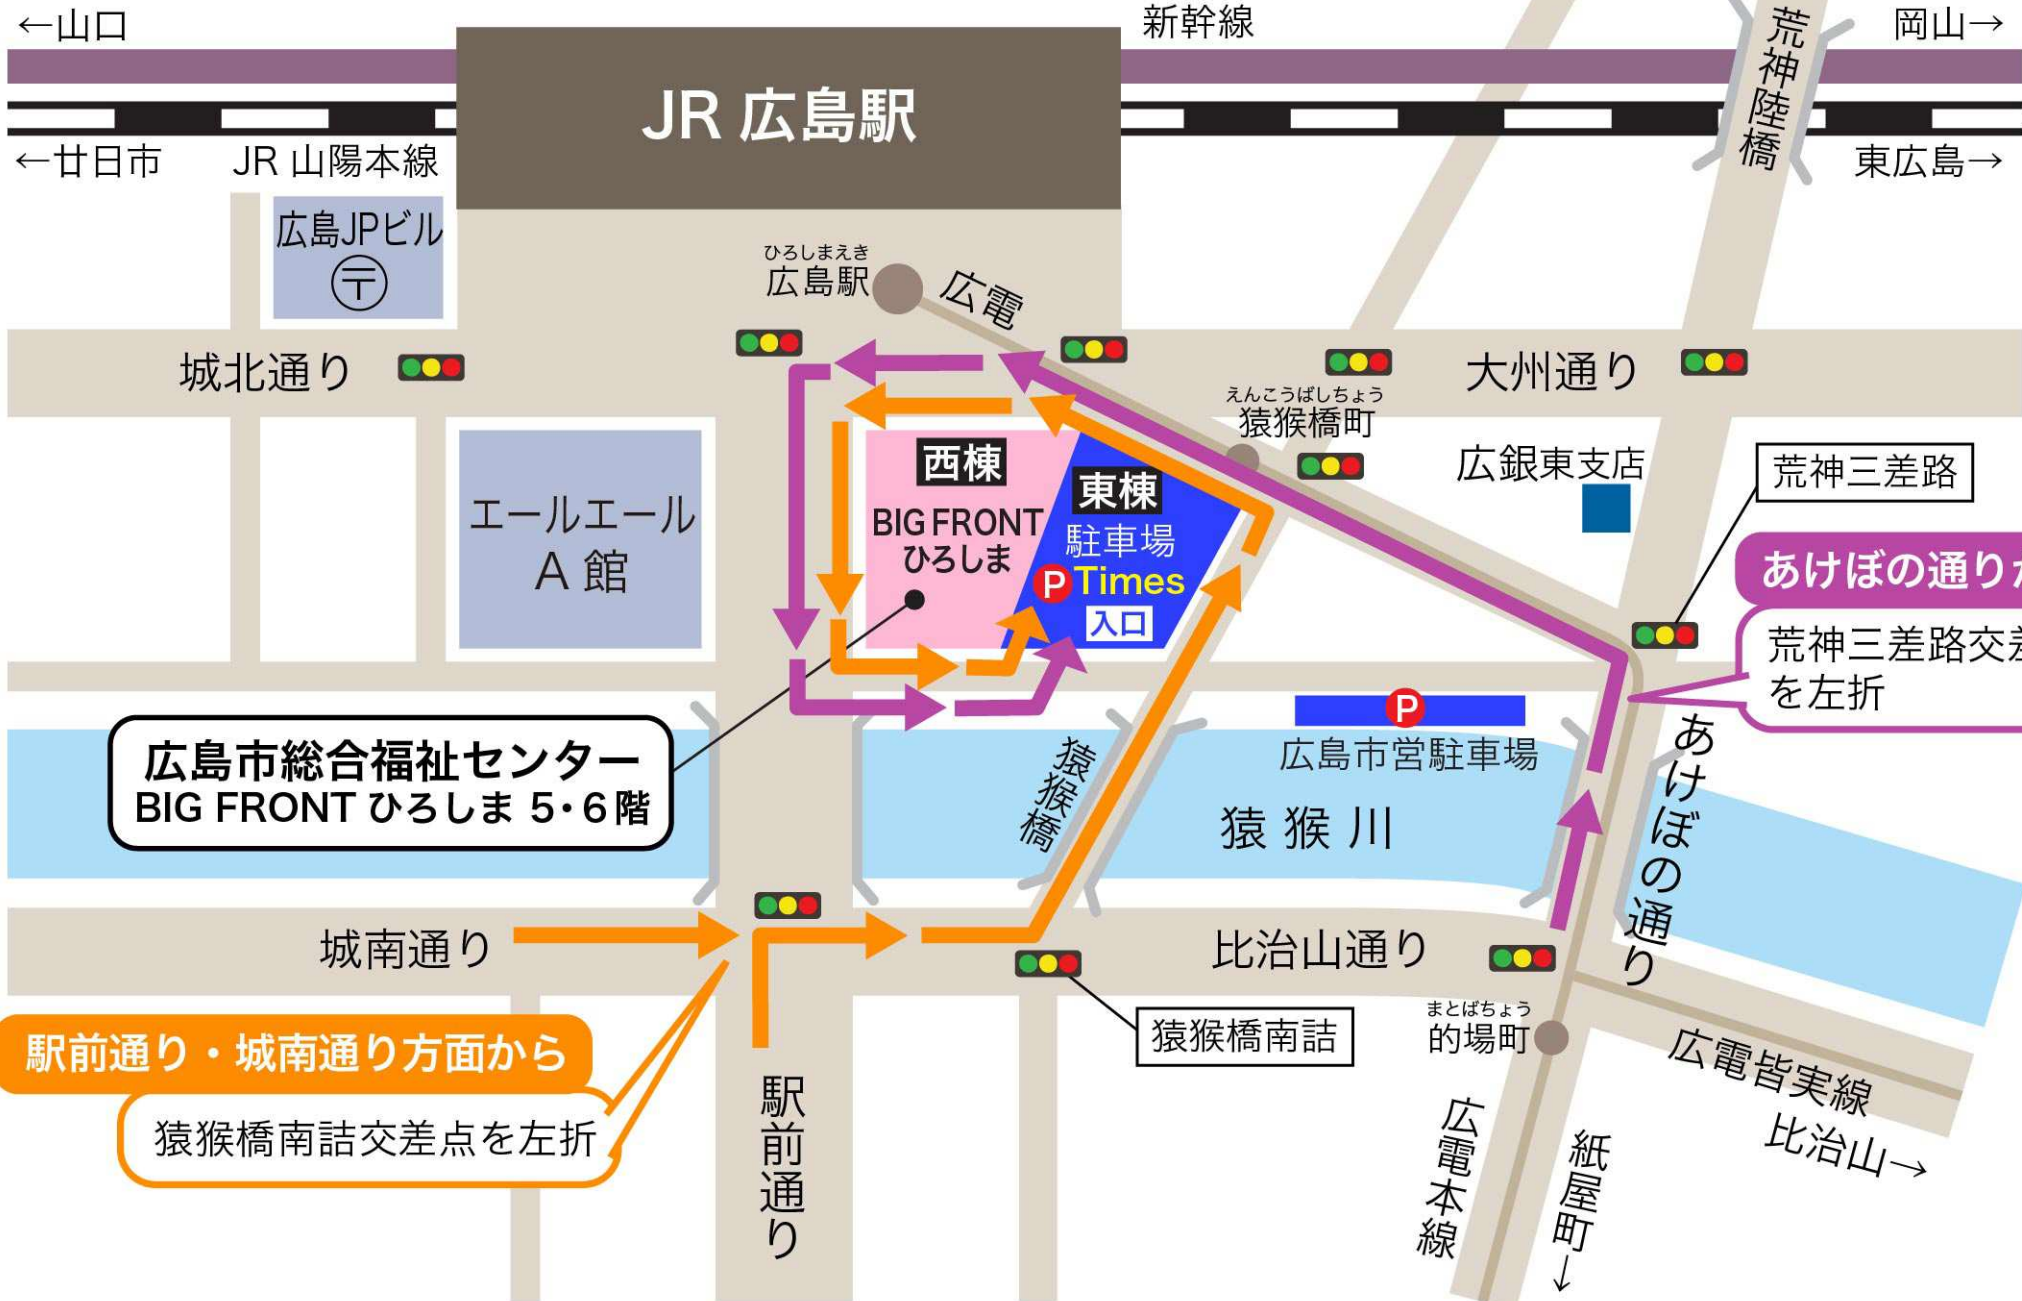

駅前通り方面・城南通り

あけぼの通り

からお越しの方

あけぼの通りから

荒神三差路交差点を左折

駅前通り・城南通り方面から

猿猴橋南詰交差点を左折