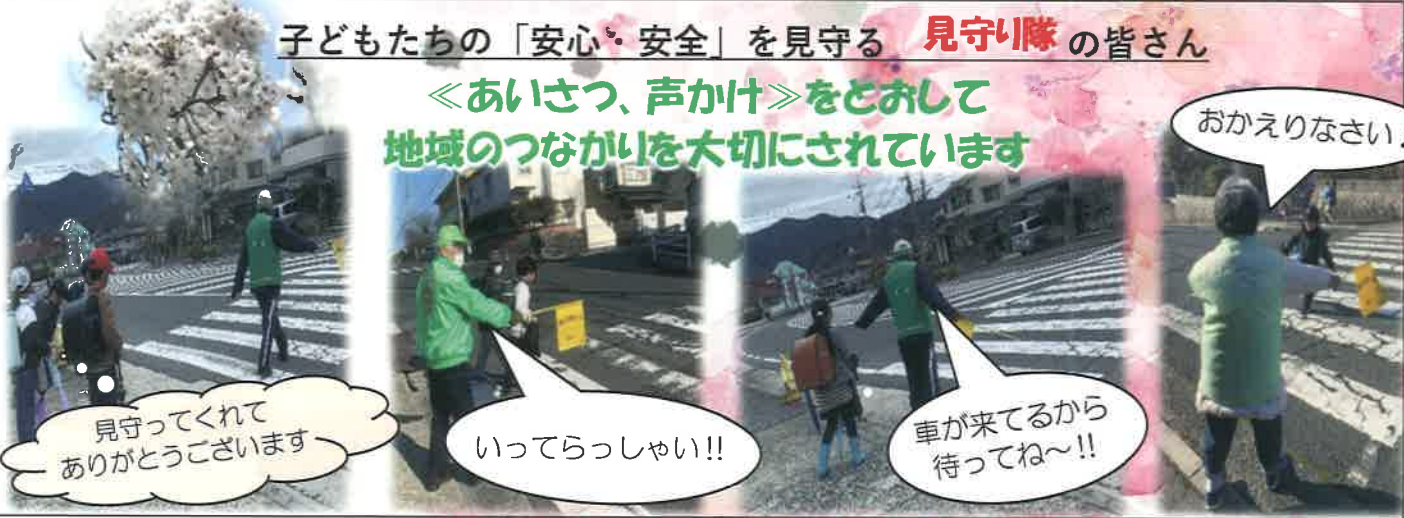

学校楽しみ♪

友だち1万人
つくるぞ!!

いらっしゃい!! 新入生のみなさん♪

安佐中学校新2年生 Mさん

2年生になっても、部活と勉強の両立を頑張りたいです!!
後輩が入学してくるのが、とても楽しみです。
困っていたら、いろいろ教えてあげたいです☆

安古市高校新3年生 Fさん

高校生活の集大成となる1年が始まるので、これまでの経験を糧に勉強や学校行事など全てのことに全力で取り組みたいと思います。
特に受験に向けては、日々の努力を積み重ね、自分の目標に向かって最後まで諦めずに挑戦し続けます!!
高校生になると地域と、の繋がりがさらに多くなり、新たな世界が広がっていきます。
一緒に課題解決に取り組みましょう!!
友だちや先生方への感謝の気持ちを忘れず充実した1年にできるよう精一杯頑張らしましょう!!

3年生になったら1年生に学校のことを教えてあげたいな☆

毘沙門台小学校
新3年生

頼もしいお兄さんお姉さん方と 素敵な学校生活が 送れそうですね♪

子どもたちの「安心・安全」を見守る **見守り隊** の皆さん

《あいさつ、声かけ》をとおして
地域のつながいを大切にされています

おかえりなさい!

見守ってくれてありがとうございます

いってらっしゃい!!