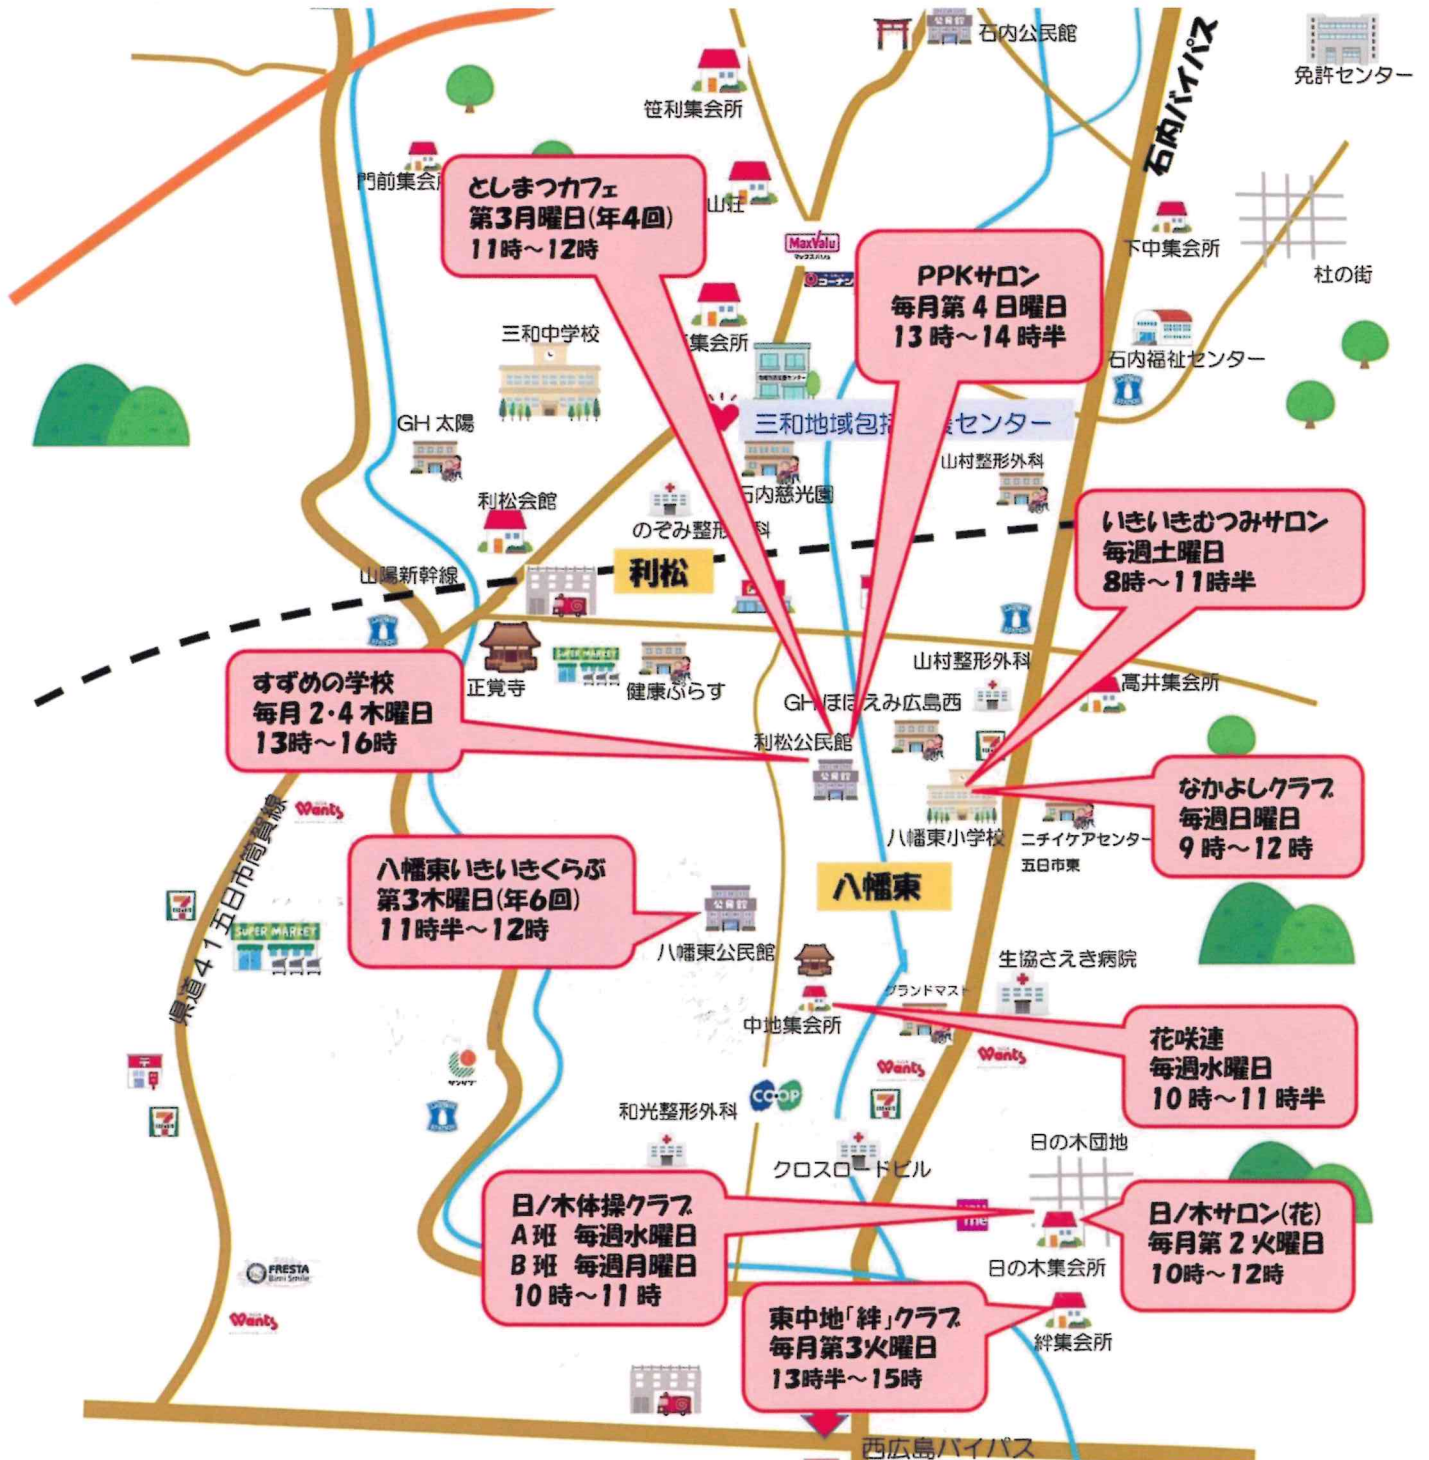

八幡東学区社会福祉協議会が支援している ふれあい・いきいきサロン

お問い合わせは裏面記載の役員まで