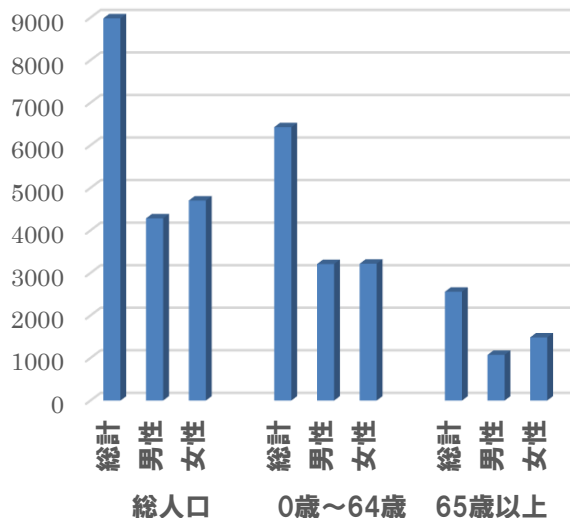

安北小学校区年齢別人口

高齢化率

2024年9月

男性	25.0%
女性	31.5%
総計	28.4%

加入世帯数

第二高取台	458
北高取	223
萩原町内会	260
県営上安	121
葵之荘団地	108
合計	1170

安北学区町内会加入数

安北学区社協コミュニティカレンダー (予定は変更することがあります)