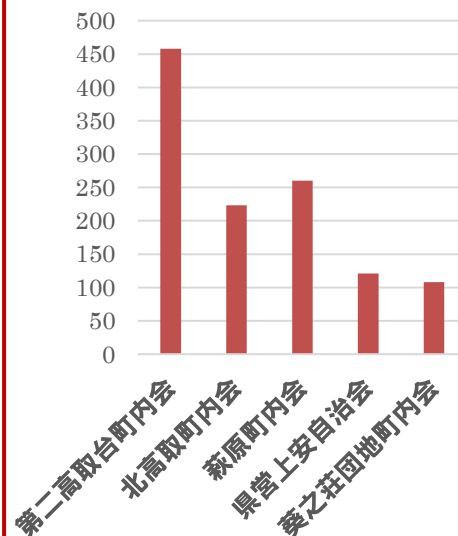

安北小学校区年齢別人口

高齢化率

2024年9月

男性	25.0%
女性	31.5%
総計	28.4%

加入世帯数

第二高取台	458
北高取	223
萩原町内会	260
県営上安	121
葵之荘団地	108
合計	1170

安北学区町内会加入数

安北学区社協コミュニティカレンダー (予定は変更することがあります)

日	曜	行事内容	時間	場所	主催 (お問い合わせ先)
1	水	元旦			
2	木				
3	金				
4	土				
5	日				
6	月				
7	火	安北小学校“あいさつ運動”	07:45～	安北小学校正門前	安北小学校
8	水	〃	〃	〃	〃
9	木	ふれ愛サロン二木会	13:00～	第二高取台集会所	ふれ愛サロン二木会
10	金				
11	土	安北学区社協定例理事会 葵之荘夜間防犯パトロール	19:00～ 20:00～	高長集会所 葵之荘団地内	安北学区社会福祉協議会 葵之荘防犯パトロール隊
12	日	成人の日			
13	月				
14	火				
15	水	萩原いきいきサロン	13:00～	萩原集会所	萩原いきいきサロン
16	木				
17	金	萩原防犯パトロール	19:30～	萩原町内	萩原防犯パトロール隊
18	土				
19	日				
20	月	安北学区社協事務局連絡会	13:30～	安北学区社協事務所	安北学区社会福祉協議会
21	火	民生・児童委員定例会	09:30～	JA 高長ホール	民生・児童委員協議会
22	水				
23	木	第二高取台ふれ愛会	13:30～	第二高取台集会所	第二高取台ふれ愛会
24	金				
25	土	葵之荘夜間防犯パトロール	20:00～	葵之荘団地内	葵之荘防犯パトロール隊
26	日	のびのびサロン	10:00～	高長集会所	のびのびサロン運営委員
27	月				
28	火	社協・民協合同研修会 ふれあい会食やすらぎ会	13:30～ 0:00～	安佐南区民文化センタ 高長集会所	安佐南区社協・民協共催 ふれあい会食やすらぎ会
29	水				
30	木				