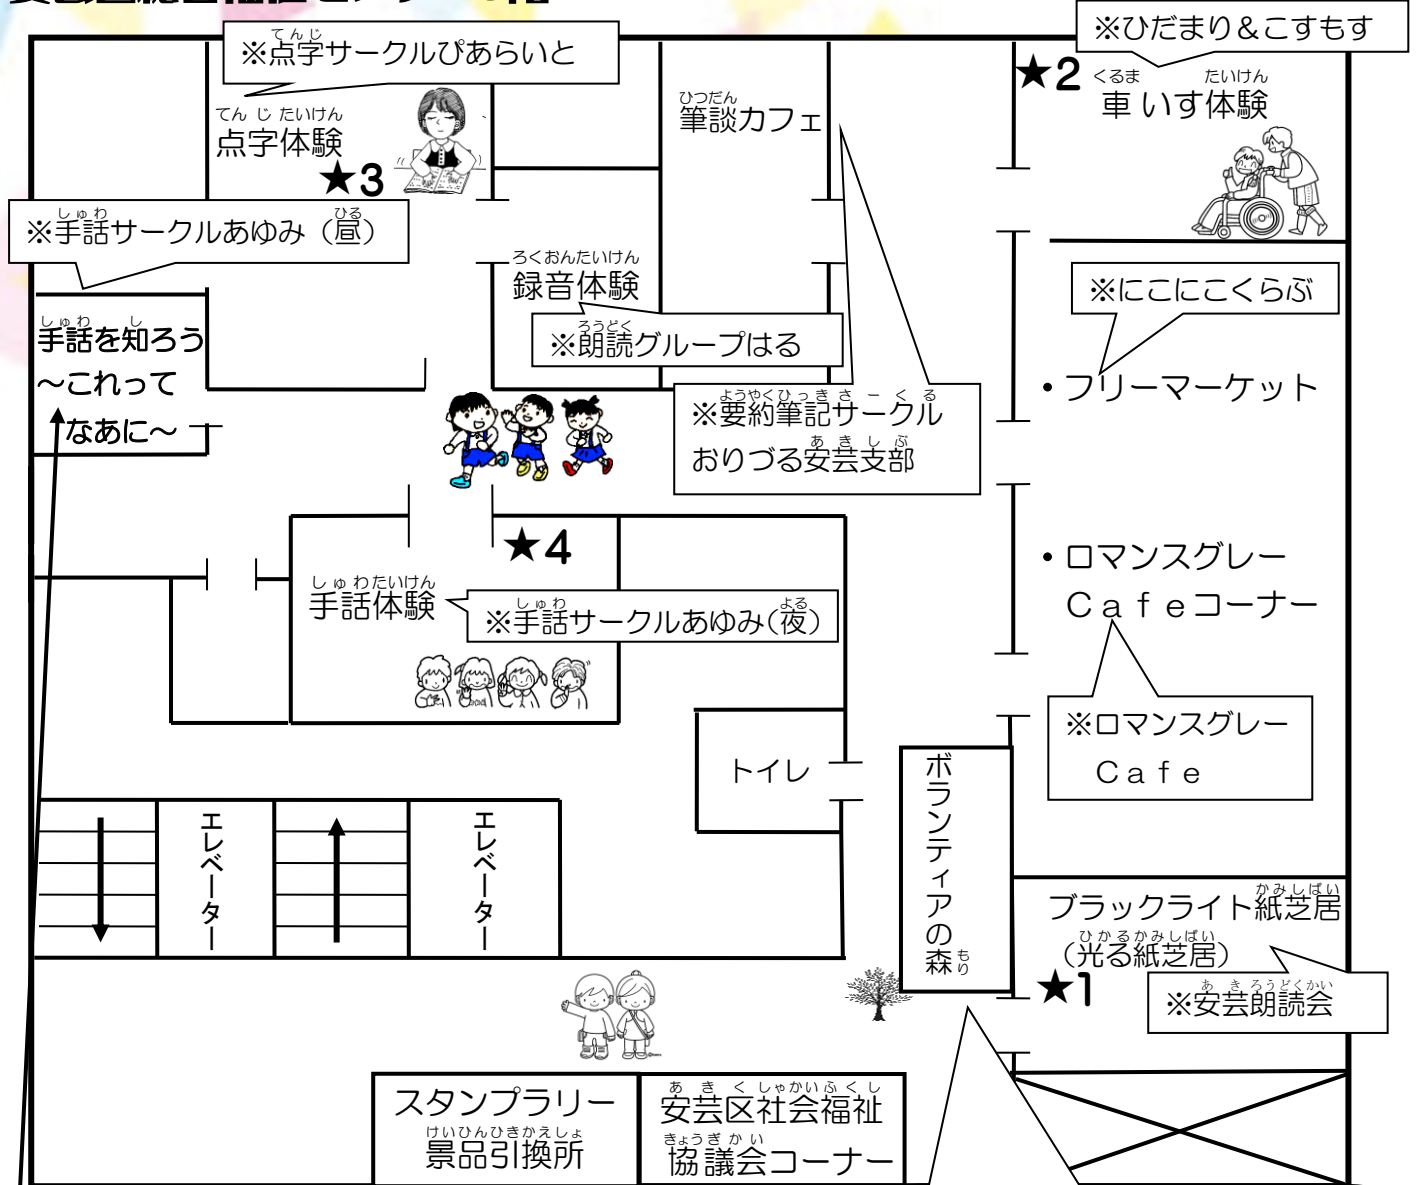

ろくおんたいけん
録音体験

しゅわたいけん
手話体験

いろいろな福祉体験ができます(*^^*) ぜひ来てみてください。

かいじょう あきくそうごうふくし
会場：安芸区総合福祉センター3階
じゅうしょ あきくいなこしみなみ
住所：安芸区船越南 3-2-16
しゅさい あきく れんらくかい
主催：安芸区ボランティアグループ連絡会
あきくしゃかいふくしきょうぎかい
安芸区社会福祉協議会

裏面は当日の詳しい内容が載ってるよ！

ぜんぶ

ふくしたいけん

全部のコーナーをまわって、福祉体験をしてね！

あきくどうこうふくしせんたーかい
安芸区総合福祉センター3階

★はスタンプラリーのチェックポイント

※ひだまり&こすもす

★2 くるま たいけん
車いす体験

※にこにこくらぶ

・フリーマーケット

・ロマンスグレー
Cafeコーナー

※ロマンスグレー
Cafe

ブラックライト紙芝居
(光る紙芝居)

★1 ※安芸朗読会

スタンプラリー
景品引換所

安芸区社会福祉
協議会コーナー

※はコーナーを担当しているボランティアグループ名です。

(まつりの感想などを
は 葉っぱに書いて、森を完成させよう)

- 手話サークルあゆみ(昼)
手話を知ろう～これってなあに～
体験時間
- ・10:30～10:45
 - ・11:00～11:15
 - ・11:30～11:45
 - ・13:30～13:45
 - ・14:00～14:15
 - ・14:30～14:45

あか はねきょうどうぼきん
赤い羽根共同募金に

きょうりよく ねが
ご協力お願いします。