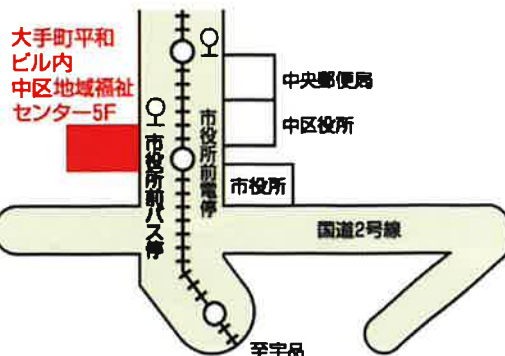

バザーコーナー

毎年、大好評！
もしかしたら、
お宝が見つかるかも！？
※レジ袋はごさいませんので、
マイバックをご持参下さい

あそびコーナー

ゲームに参加して
賞品を当てよう！

軽食・喫茶コーナー

美味しいコーヒーや
軽食でほっと一息

開催場所：中区地域福祉センター

〒730-0051 広島市中区大手町4-1-1 大手町平和ビル