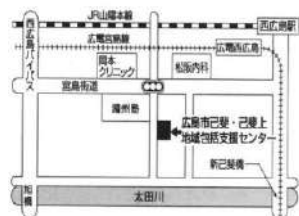

広島市己斐・己斐上地域包括支援センター

当センターでは、己斐・己斐上地区在住の高齢者の方のさまざまな相談を受け付けております。ご心配なこと等ございましたら、お気軽にご相談ください。また、実施した事業の報告等、年4回発行している包括支援センターだよりにも載せております。HPや各金融機関に置いていただいておりますので、見かけた際には是非お手に取ってご覧ください。

《住所》

広島市西区己斐本町
2丁目7-13

《電話》

082-275-0087