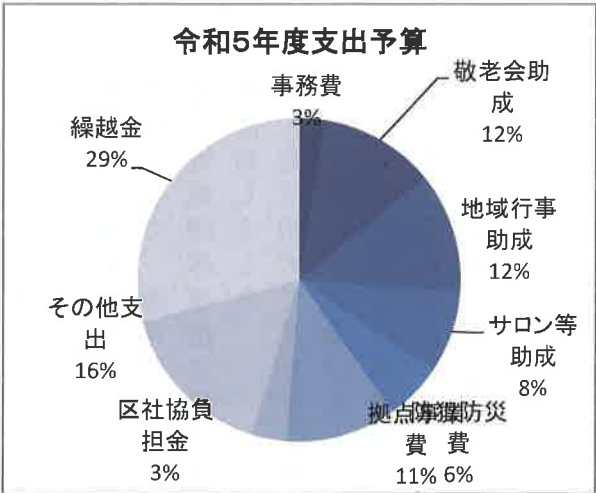

五年度代議員会

春爛漫 サクラ舞い散る中

グランドゴルフで交流

老人クラブ連合会・学区子ども会

3月27日平和台公園で安西小学校6年卒業生と学区老人クラブによる、グランドゴルフ大会が行われました。

この企画は学区老人クラブ連合会(会長藤川明秀)が、コロナ禍で約三年間地域の行事が開催されず、少しでも思い出を残して欲しいとの願いで、学区子ども会と連携を図り6年生を対象に企画し、実施されたものです。

参加者は児童32名、高齢者65名で、運営費用は社協の地域団体連携支援基金を活用しました。

大会は初めてグランドゴルフを行う児童が大半でしたが、チームの高齢者に教わりながらも呑み込みも早く、ホールインワンを出す児童もいて、皆楽しく交流することが出来ました。

やったァ！ ナイスイン！

ゆっくり！ゆっくり！

1 面代議員会関連

代議員	役職	氏名	所属・関連団体
	職名		
学区各町内会・自治会副会長 学区内民生委員児童委員・主任児童委員	会長	柿原邦明	(平和台町内会)
	副会長	松田弘生	(平和台町内会長・学区防犯組合長)
	副会長	結城勝美	(安東亜ハイツ自治会長・福祉推進委員)
	副会長	河野友助	(ふじが丘自治会長・学区公衛協会長)
	理事	南木義一	(豊松園自治会長)
	理事	竹本忠彦	(高取南一丁目町内会長)
	理事	二上勝昭	(長楽寺二丁目町内会長)
	理事	八谷眞澄	(長楽寺北一丁目町内会長)
	理事	西 章夫	(長楽寺北二丁目町内会長)
	理事	妙田 巧	(安西安北地区民児協議会長)
	理事	藤川明秀	(安西学区老人クラブ連合会長)
	理事	恩地國男	(安西学区自主防災会連合会長)
	理事	八條範彦	(安西学区体育協会長)
	理事	菅原 宏	(安西学区青少年育成協議会会長)
	理事	萬本和宏	(安西学区子ども育成協議会会長)
	理事	三好賢一	(安西小学校PTA会長)
理事	今村俊彦	(安佐南交通安全協会安西支部長)	
監事	寺本富光男	(高取南一丁目町内会)	
監事	三原利男	(長楽寺北二丁目町内会)	
事務局長	結城勝美	(安東亜ハイツ自治会)	
会計	新谷久美	(平和台町内会)	

令和5年度安西社会福祉協議会役員

令和5年度収入支出予算

収入項目別 (単位:千円)

助成金	1135	管理委託料	400
会費	749	その他収入	110
負担金	500	繰越金	1421

支出項目別 (単位:千円)

事務費	110	拠点事業費	480
敬老会助成	500	区社協負担金	152
地域行事助成	520	その他支出	693
サロン等助成	350	繰越金	1260
防犯防災費	250	—	—

主な項目	主な内容
助成金	安佐南区社協、広島市助成
会費	町内会自治会、年会費
負担金	地域づくり事業負担金
管理委託料	安西集会所管理料