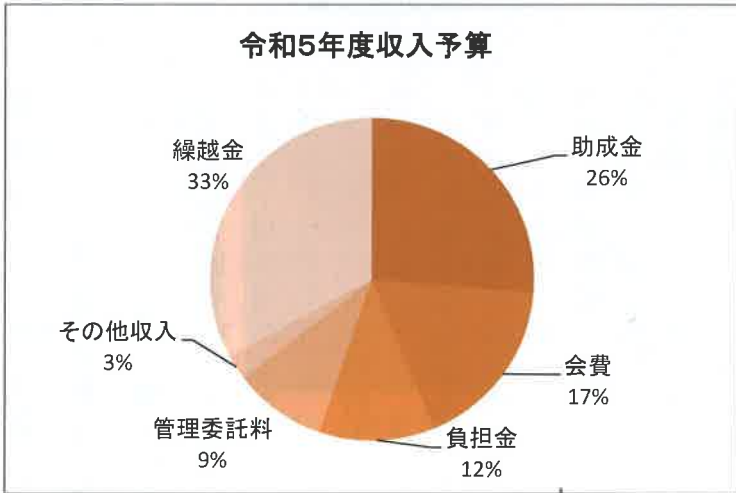

令和5年度安西社会福祉協議会役員

令和5年度収入支出予算

収入項目別 (単位:千円)

助成金	1135	管理委託料	400
会費	749	その他収入	110
負担金	500	繰越金	1421

支出項目別 (単位:千円)

事務費	110	拠点事業費	480
敬老会助成	500	区社協負担金	152
地域行事助成	520	その他支出	693
サロン等助成	350	繰越金	1260
防犯防災費	250	—	—

主な項目	主な内容
助成金	安佐南区社協、広島市助成
会費	町内会自治会、年会費
負担金	地域づくり事業負担金
管理委託料	安西集会所管理料