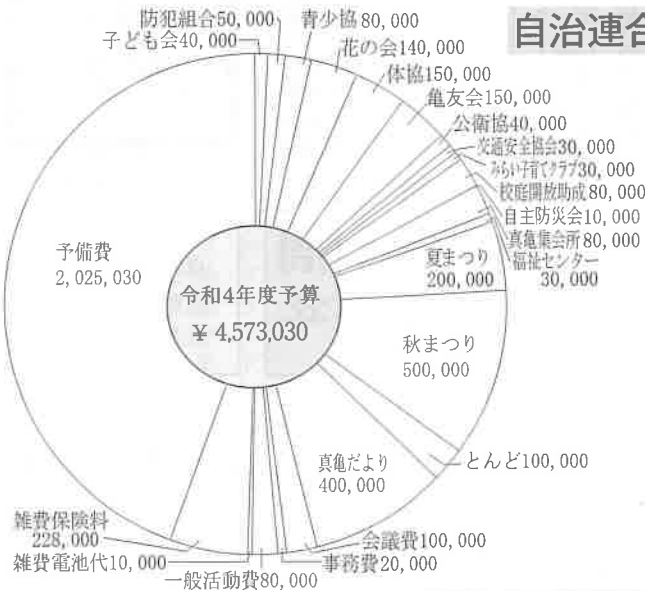

自治連合会 社会福祉協が総会開催

令和三年度の真亀自治連合会総会は、四月二日(土)に、真亀地区社会福祉協議会総会は四月二十三日(土)に開催予定でしたが、新型コロナウイルス感染拡大防止のために議案資料配布のみで中止しました。今後とも一日も早いコロナウィルスが終焉することを願っています。

住民のみなさま方のご協力とご理解をいただきますようお願い申し上げます。

自治連合会経理

真亀地区社会福祉協議会経理

社会福祉法人三篠会

リアライブ高陽

特別養護老人ホーム・デイサービス
ショートステイ・サービス付き高齢者向け住宅

電話 082-843-3223
広島市安佐北区真亀1丁目1番8号

医療法人・社団みずほ会

高陽歯科医院

受付時間
平日 AM 9:00 ~ 11:30
PM 1:30 ~ 17:30
土 AM 9:00 ~ 11:30
PM 1:30 ~ 16:30
日・祭日 休診

☎842-2688

診療時間 朝 8:00 ~ 夜 6:00 まで
木・土 朝 8:00 ~ 昼 1:00 まで

いでした クリニック

肥満治療・リハビリ・デイサービス・健康診断

広島市安佐北区口田3-31-11
フリーダイヤル 0120-65-0211
<http://ideshita.clinic.jp>