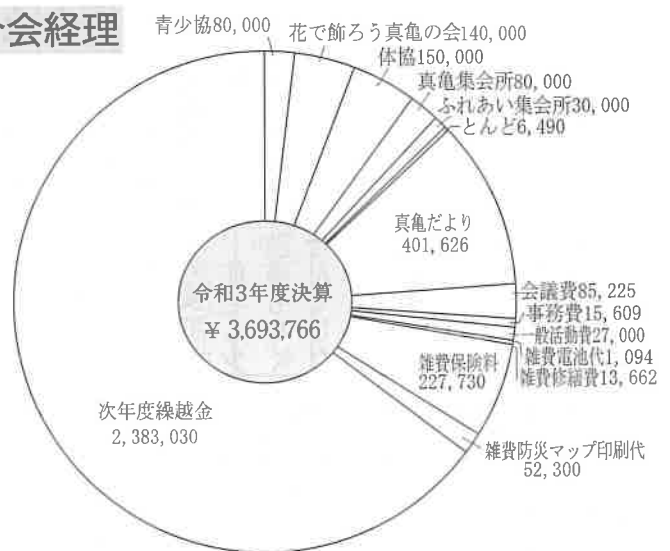

自治連合会 社会福祉協が総会開催

令和三年度の真亀自治連合会総会は、四月二日(土)に、真亀地区社会福祉協議会総会は四月二十三日(土)に開催予定でしたが、新型コロナウイルス感染拡大防止のために議案資料配布のみで中止しました。今後とも一日も早いコロナウィルスが終焉することを願っています。

住民のみなさま方のご協力とご理解をいただきますようお願い申し上げます。

自治連合会経理

真亀地区社会福祉協議会経理

社会福祉法人三篠会

リアライブ高陽

特別養護老人ホーム・デイサービス
ショートステイ・サービス付き高齢者向け住宅

電話 082-843-3223
広島市安佐北区真亀1丁目1番8号

医療法人・社団みずほ会

高陽歯科医院

受付時間
平日 AM 9:00 ~ 11:30
PM 1:30 ~ 17:30
土 AM 9:00 ~ 11:30
PM 1:30 ~ 16:30
日・祭日 休診

☎842-2688

診療時間 朝 8:00 ~ 夜 6:00 まで
木・土 朝 8:00 ~ 昼 1:00 まで

いでした クリニック

肥満治療・リハビリ・デイサービス・健康診断

広島市安佐北区口田3-31-11
フリーダイヤル 0120-65-0211
<http://ideshita.clinic.jp>