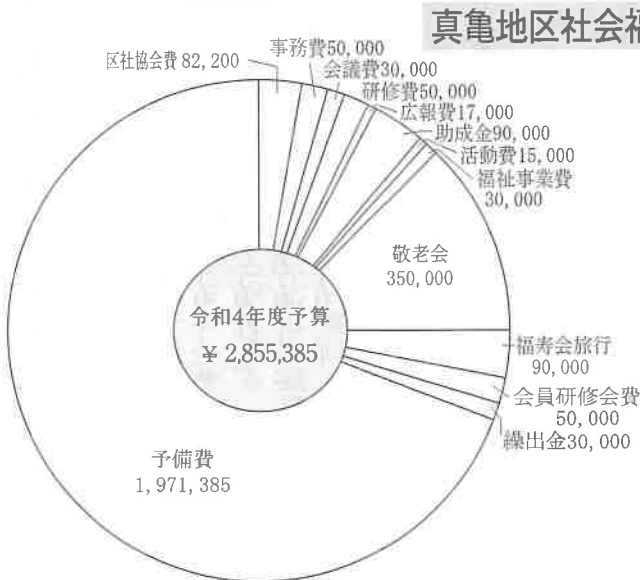

真亀地区社会福祉協議会経理

社会福祉法人三篠会

リアライブ高陽

特別養護老人ホーム・デイサービス
ショートステイ・サービス付き高齢者向け住宅

電話 082-843-3223
広島市安佐北区真亀1丁目1番8号

医療法人・社団みずほ会

高陽歯科医院

受付時間
平日 AM 9:00 ~ 11:30
PM 1:30 ~ 17:30
土 AM 9:00 ~ 11:30
PM 1:30 ~ 16:30
日・祭日 休診

☎842-2688

診療時間 朝 8:00 ~ 夜 6:00 まで
木・土 朝 8:00 ~ 昼 1:00 まで

いでした クリニック

肥満治療・リハビリ・デイサービス・健康診断

広島市安佐北区口田3-31-11
フリーダイヤル 0120-65-0211
<http://ideshita.clinic.jp>