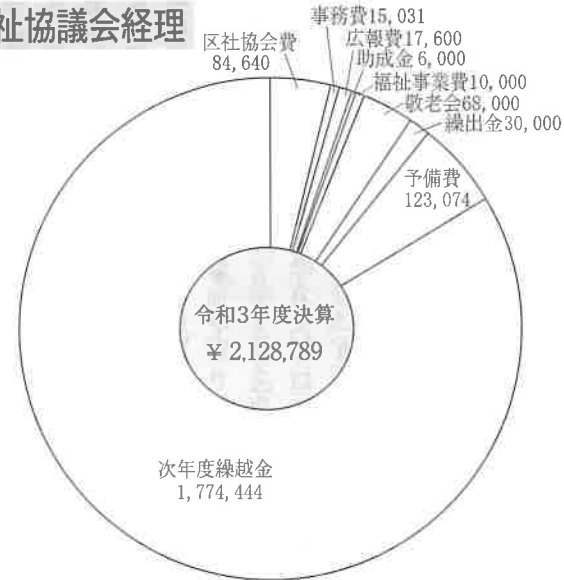

真亀地区社会福祉協議会経理

社会福祉法人三篠会

リアライブ高陽

特別養護老人ホーム・デイサービス
ショートステイ・サービス付き高齢者向け住宅

電話 082-843-3223
広島市安佐北区真亀1丁目1番8号

医療法人・社団みずほ会

高陽歯科医院

受付時間
平日 AM 9:00 ~ 11:30
PM 1:30 ~ 17:30
土 AM 9:00 ~ 11:30
PM 1:30 ~ 16:30
日・祭日 休診

☎842-2688

診療時間 朝 8:00 ~ 夜 6:00 まで
木・土 朝 8:00 ~ 昼 1:00 まで

いでした クリニック

肥満治療・リハビリ・デイサービス・健康診断

広島市安佐北区口田3-31-11
フリーダイヤル 0120-65-0211
<http://ideshita.clinic.jp>