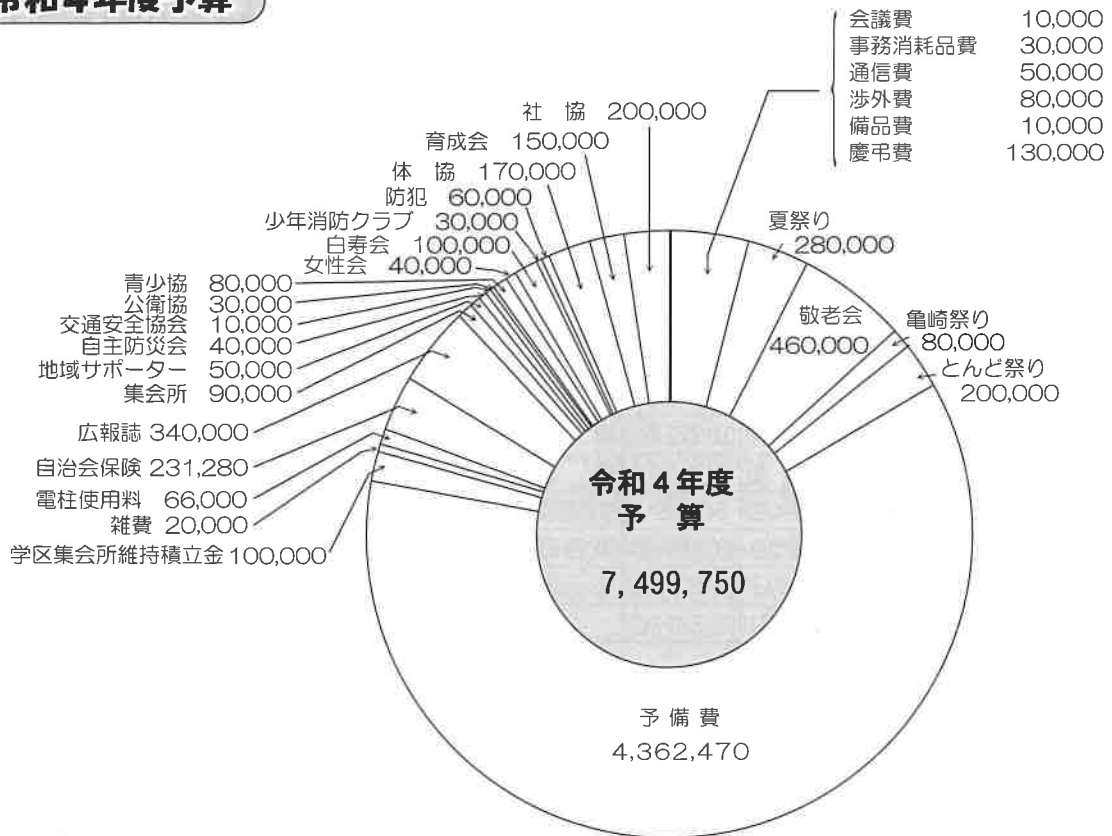

令和4年度予算

亀崎自治連合会の活動について

令和3年度決算