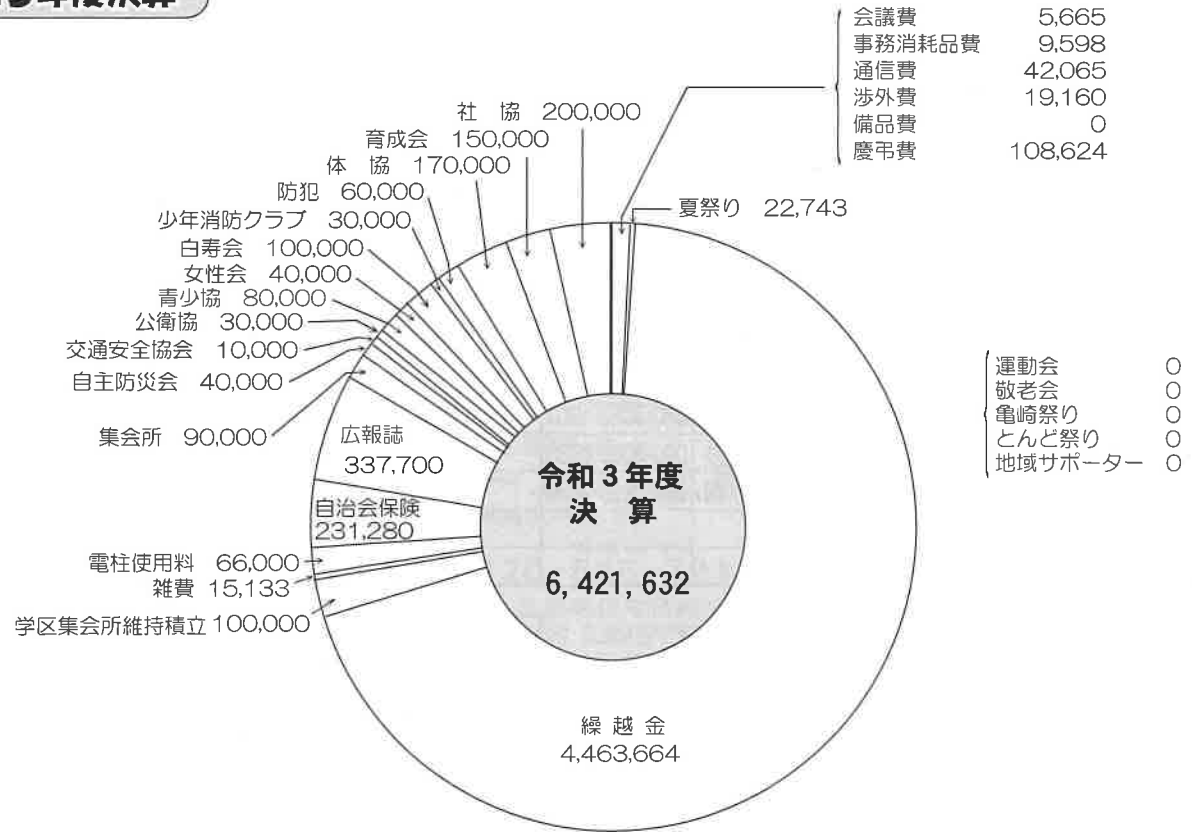

連合会副会長	
松尾(新和)	842-4689
辻本(若葉)	090-8068-9937

放送担当	自宅	携帯
松尾(副会長)	842-4689	090-7978-0950
辻本(事務局)	843-7980	090-8068-9937

西川連合会長(自) 845-0247・(携帯) 090-9509-5762

令和4年度予算

亀崎自治連合会の活動について

令和3年度決算

☆レクリエーション☆

年に一回の子供と大人も楽しめるイベントのレクリエーションも今年はコロナの為昨年と同様中止いたしました。