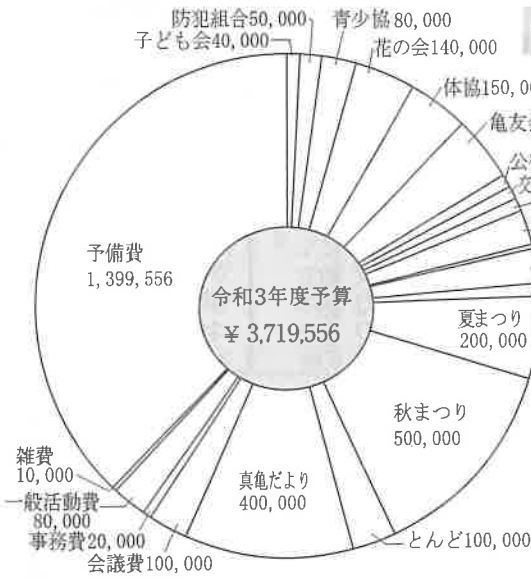

自治連合会 社会福祉協が総会開催

令和二年度の真亀自治連合会総会は、四月三日(土)に、真亀地区社会福祉協議会総会は四月二十四日(土)に開催予定でしたが、新型コロナウイルス感染症拡大防止のために議案資料配布のみで中止しました。今後とも一日も早いコロナウィルスが終焉することを願っています。
住民のみなさま方のご協力とご理解をいただきますようお願い申し上げます。

自治連合会経理

真亀地区社会福祉協議会経理

社会福祉法人三篠会

リアライヴ高陽

特別養護老人ホーム・デイサービス
ショートステイ・サービス付き高齢者向け住宅

電話 082-843-3223
広島市安佐北区真亀1丁目1番8号

医療法人・社団みずほ会

高陽歯科医院

受付時間
平日 AM 9:00 ~ 11:30
PM 1:30 ~ 17:30
土 AM 9:00 ~ 11:30
PM 1:30 ~ 16:30
日・祭日 休診

☎842-2688

診療時間 朝 8:00~夜 6:00 まで
木・土 朝 8:00~昼 1:00 まで

肥満治療・リハビリ・デイサービス・健康診断

広島市安佐北区口田3-31-11
フリーダイヤル 0120-65-0211
<http://ideshita.clinic.jp>