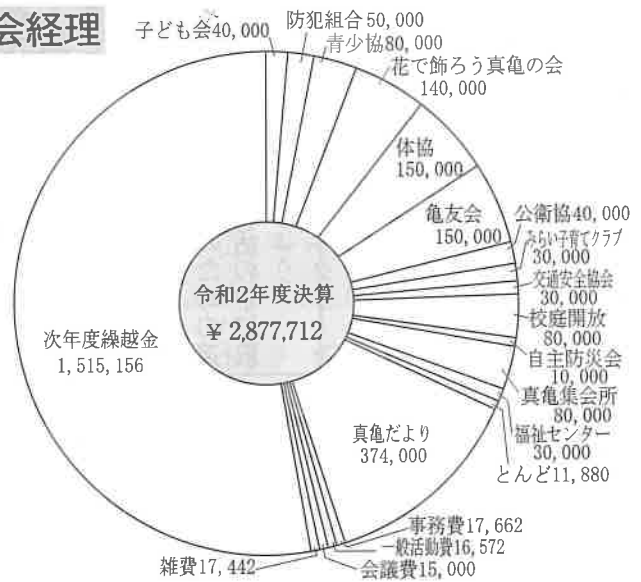

自治連合会 社会福祉協が総会開催

令和二年度の真亀自治連合会総会は、四月三日(土)に、真亀地区社会福祉協議会総会は四月二十四日(土)に開催予定でしたが、新型コロナウイルス感染症拡大防止のために議案資料配布のみで中止しました。今後とも一日も早いコロナウィルスが終焉することを願っています。
住民のみなさま方のご協力とご理解をいただきますようお願い申し上げます。

自治連合会経理

真亀地区社会福祉協議会経理

社会福祉法人三篠会

リアライヴ高陽

特別養護老人ホーム・デイサービス
ショートステイ・サービス付き高齢者向け住宅

電話 082-843-3223
広島市安佐北区真亀1丁目1番8号

医療法人・社団みずほ会

高陽歯科医院

受付時間
平日 AM 9:00 ~ 11:30
PM 1:30 ~ 17:30
土 AM 9:00 ~ 11:30
PM 1:30 ~ 16:30
日・祭日 休診

☎842-2688

診療時間 朝 8:00~夜 6:00 まで
木・土 朝 8:00~昼 1:00 まで

肥満治療・リハビリ・デイサービス・健康診断

広島市安佐北区口田3-31-11
フリーダイヤル 0120-65-0211
<http://ideshita.clinic.jp>