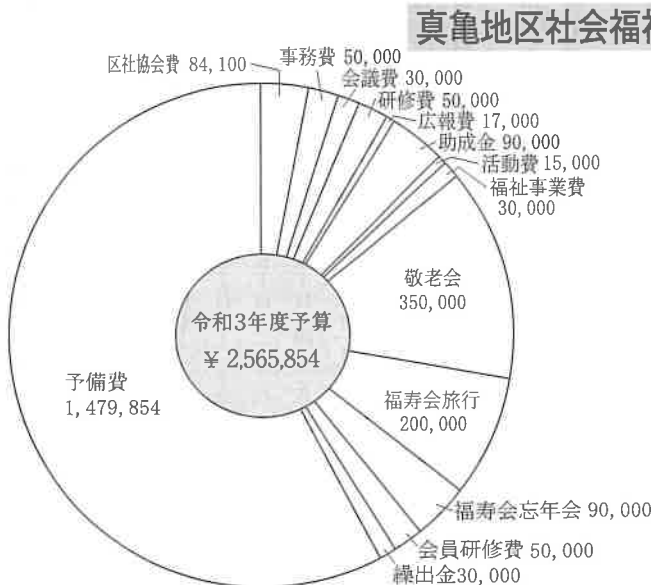

真亀地区社会福祉協議会経理

社会福祉法人三篠会

リアライヴ高陽

特別養護老人ホーム・デイサービス
ショートステイ・サービス付き高齢者向け住宅

電話 082-843-3223
広島市安佐北区真亀1丁目1番8号

医療法人・社団みずほ会

高陽歯科医院

受付時間
平日 AM 9:00 ~ 11:30
PM 1:30 ~ 17:30
土 AM 9:00 ~ 11:30
PM 1:30 ~ 16:30
日・祭日 休診

☎842-2688

診療時間 朝 8:00~夜 6:00 まで
木・土 朝 8:00~昼 1:00 まで

肥満治療・リハビリ・デイサービス・健康診断

広島市安佐北区口田3-31-11
フリーダイヤル 0120-65-0211
<http://ideshita.clinic.jp>