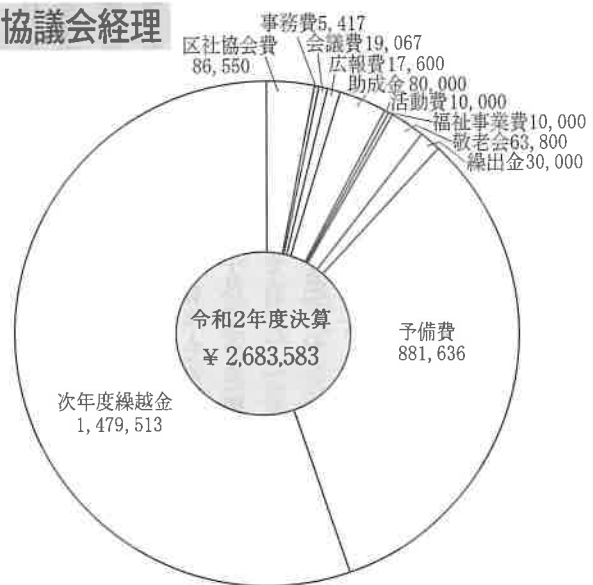

真亀地区社会福祉協議会経理

社会福祉法人三篠会

リアライヴ高陽

特別養護老人ホーム・デイサービス
ショートステイ・サービス付き高齢者向け住宅

電話 082-843-3223
広島市安佐北区真亀1丁目1番8号

医療法人・社団みずほ会

高陽歯科医院

受付時間
平日 AM 9:00 ~ 11:30
PM 1:30 ~ 17:30
土 AM 9:00 ~ 11:30
PM 1:30 ~ 16:30
日・祭日 休診

☎842-2688

診療時間 朝 8:00~夜 6:00 まで
木・土 朝 8:00~昼 1:00 まで

肥満治療・リハビリ・デイサービス・健康診断

広島市安佐北区口田3-31-11
フリーダイヤル 0120-65-0211
<http://ideshita.clinic.jp>