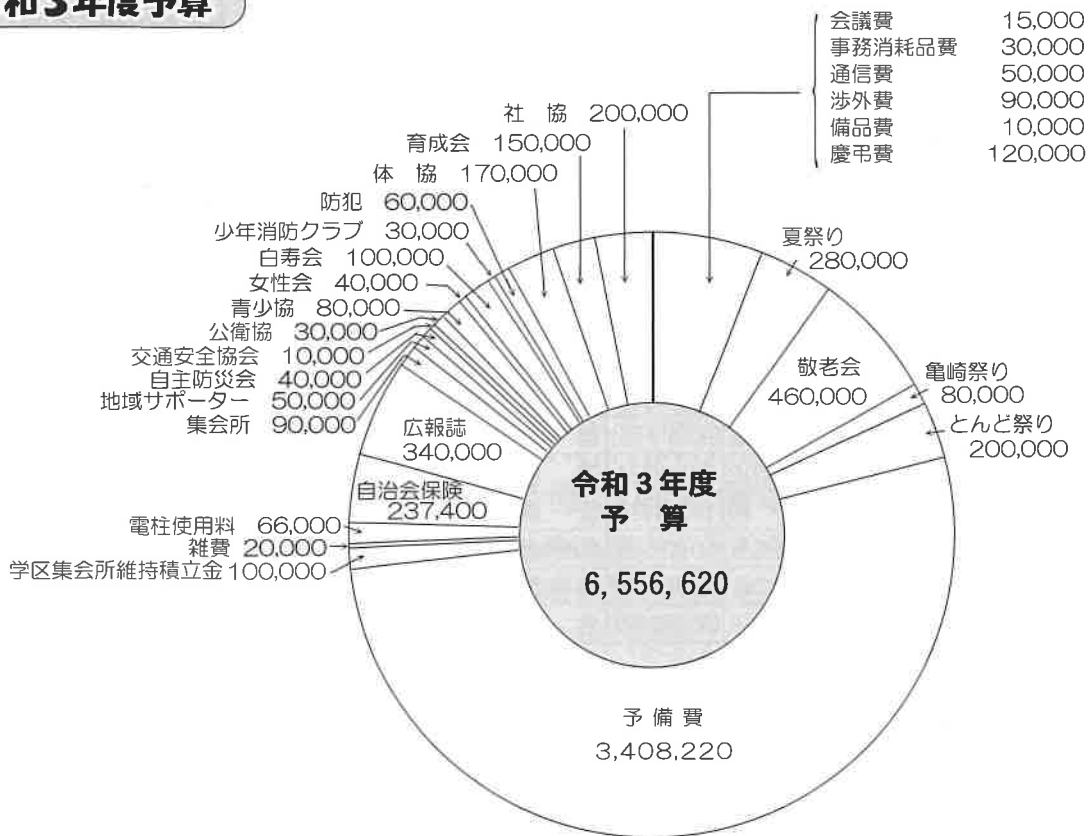

令和3年度予算

亀崎自治連合会の活動について

令和2年度決算