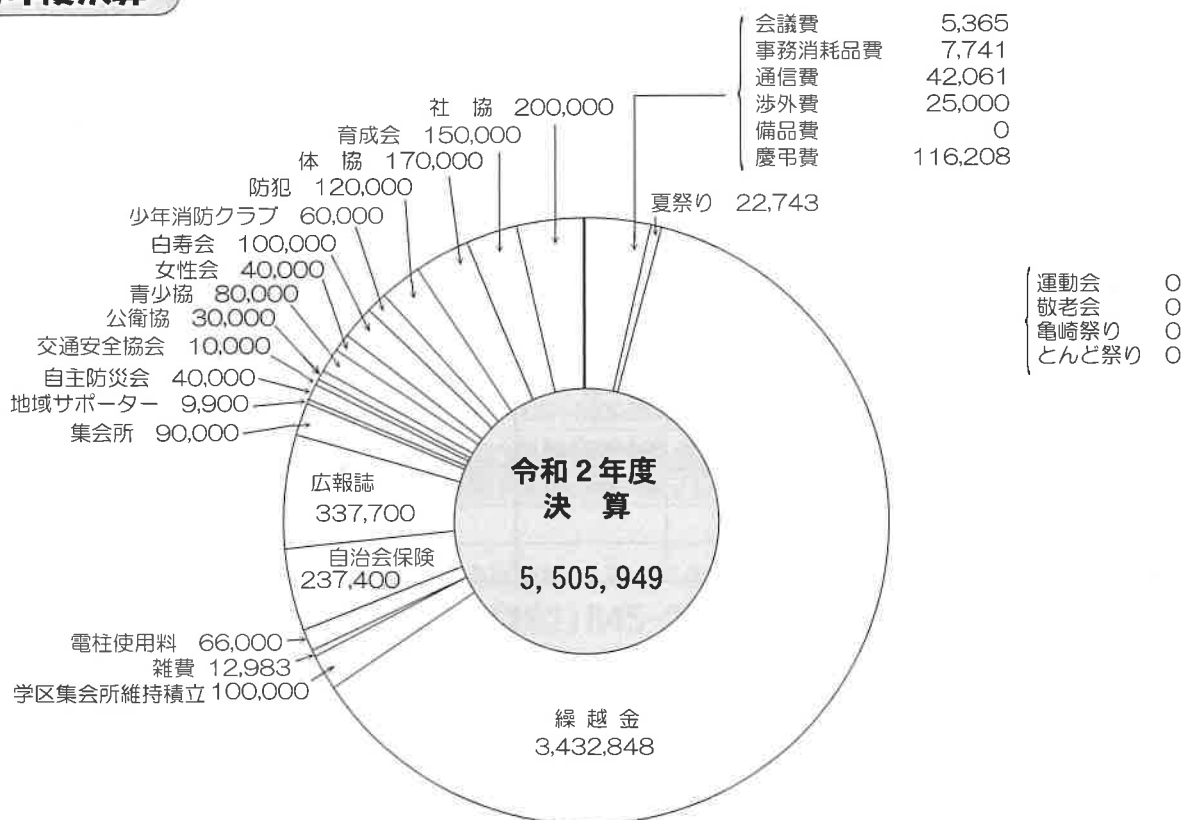

亀崎自治連合会の活動について

令和2年度決算