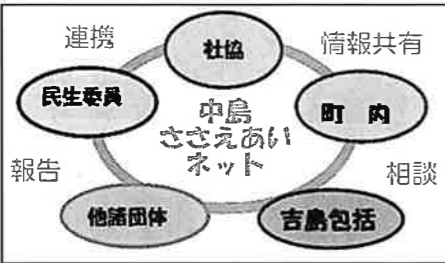

中島地区の社協・民児協・町内会と包括で作るネットワーク。 「中島ささえあいネットワーク」を「利用」ください!!

例えばこんな方にオススメです!

- ・高齢1人暮らし
  ・高齢夫婦暮らし
  ・持病がある
  ・最近おとろえを感じる などなど

- ①緊急連絡先などを登録します。
  ②ご近所さんやご友人が、日頃のつきあいを通じて見守り・声かけ。
  ③異変時、緊急時に連絡を受け、スムーズな支援につなげる。

【お問合せ】TEL: 545-1123 FAX: 545-1124
中島ささえあいネットワーク事務局(吉島地域包括支援センター内)
住所: 中区光南1-4-6

外で暮らす飼い主のいない猫を少しでも減らしていこうと2019年12月から活動を開始しました。
最初は住吉町内会でTNR活動を始め、1年間で10匹をTNRしました。それと並行して不妊手術が間に合わず産まれてきた子猫の保護、里親探しの活動も行なっています。
ある日、町内を見回りに見知らぬ猫がいなかったら、道路一本はさんだ吉島町に住み着いているとの親子2匹の猫を発見。地域猫活動は町内会単位での活動で、隣の猫だから...と躊躇していると、数日後あるお宅から子猫が8匹出現! 同じ時期に2匹の猫が出産したらしく、このまま放置するとこの子猫達がさらに子猫を産んで、あつという間に数十匹になってしまふので、吉島町内会長の許可を得てTNRを開始しました