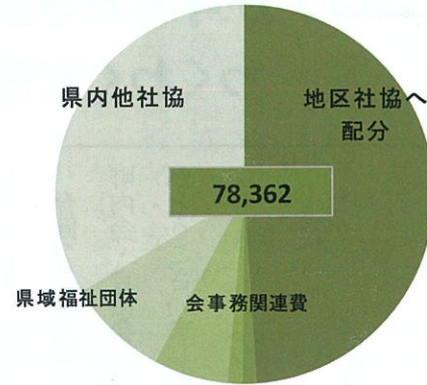

10分足らずの打ち上げ花火でしたが、爆音と共に安西の夜空に大輪の花を描き、子供たち、地域の皆さんに喜んで頂けたのではないのでしょうか。

今回、ご協力頂きました安西社協の関係団体、町内会・自治会の会員の皆様、ご支援ご協力ありがとうございました。(社協事務局 記)

消防分団の
皆さんが警備

安西の夜空を焦がす

地域の皆さんに感動と元気を与えた 70発！！

打ち上げ準備

赤い羽根共同募金のお願い

令和2年度の共同募金が10月1日から始まりました。

皆様方からの募金は高齢者支援、障害者支援、子育て支援など福祉活動に使われています。

また安西学区社協の募金の約50%は当学区社協の助成金として還元されています。

令和元年度共同募金の実績と配分

単位：千円

広島市の募金総額		78,362
地区社協配分		38,397
内訳	区社協	920
	広島市域福祉団体	1,010
	会事務関連費	5,000
	県域福祉団体	6,769
	県内他社協福祉団体、災害準備金	26,267