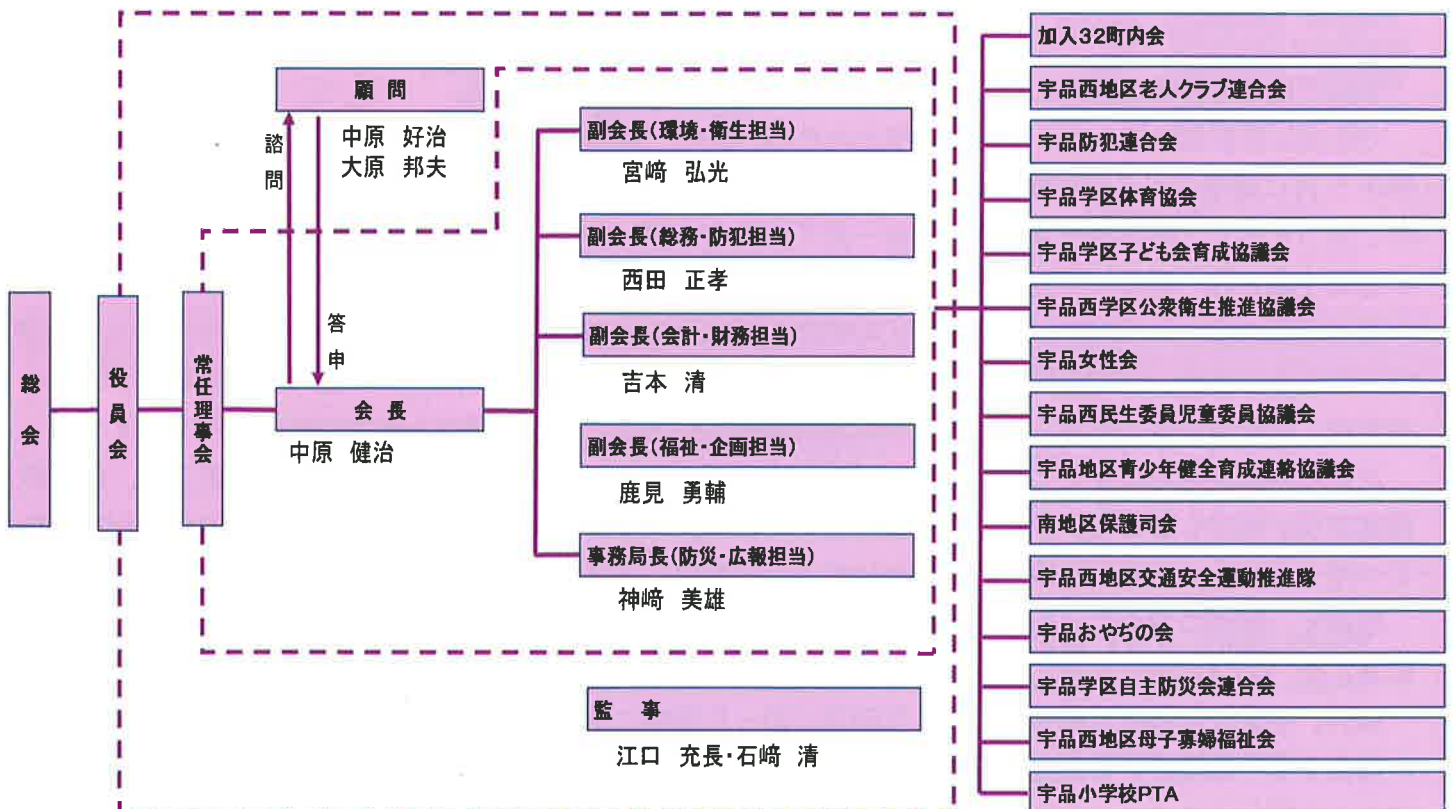

宇品西地区社会福祉協議会役員名簿

2020年5月25日現在

顧問	中原 好治	広島県議会議員
顧問	大原 邦夫	元広島市議会議員
会長	中原 健治	宇品御幸五丁目南町内会長
副会長	宮崎 弘光	宇品海岸一丁目南町内会長
副会長	西田 正孝	宇品西三丁目北町内会長
副会長	吉本 清	宇品海岸一丁目町内会長
副会長	鹿見 勇輔	地域福祉推進委員
事務局長	神崎 美雄	地域振興推進委員
監事	江口 充長	宇品西地区老人クラブ連合会会長
監事	石崎 清	宇品御幸三丁目北町内会長
理事	中本 貞而	宇品西一丁目町内会長
理事	久保 勇	宇品西二丁目北町内会長
理事	幸 卓一	宇品西二丁目南町内会長
理事	松村 静海	宇品西三丁目南町内会長
理事	熊本 武司	宇品西四丁目北町内会長
理事	浜田 覚	宇品西四丁目南町内会長
理事	安徳 剛	宇品西四丁目町内会長
理事	清水 良平	アーバンビュー宇品フェアコースト町内会長
理事	加藤 勝昭	宇品西住宅自治会長
理事	杉山 元男	宇品御幸一丁目北町内会長
理事	住田 義昭	宇品御幸一丁目南町内会長
理事	山田 章	御幸パークマンションA棟町内会長
理事	岡田 安富	御幸パークマンションB棟町内会長
理事	女鳥 明	宇品御幸二丁目北町内会長
理事	山本 茂登	宇品御幸二丁目南町内会長

理事	横山 稔	宇品御幸三丁目南町内会長
理事	谷井 繁	宇品御幸三丁目東町内会長
理事	角田 悟	宇品御幸四丁目北町内会長
理事	下久保 純一	宇品御幸四丁目南町内会長
理事	妙井 正憲	宇品御幸四丁目東町内会長
理事	吉原 脩雄	宇品御幸四・五丁目西町内会長
理事	上田 良宣	宇品御幸五丁目北町内会長
理事	清水 崇	宇品御幸五丁目東町内会長
理事	上河内 正和	宇品海岸二丁目南町内会長
理事	堂官 秋夫	宇品海岸二丁目東町内会長
理事	竹田 晴典	宇品海岸二丁目中・西町内会長
理事	丸本 睦弘	出島町内会長
理事	太田 厚子	地域福祉推進委員
理事	中原 健治	宇品防犯連合会会長
理事	上田 良宣	宇品学区体育協会会長
理事	住田 由美子	宇品学区子ども会育成協議会会長
理事	宮崎 弘光	宇品西学区公衆衛生推進協議会会長
理事	大原 知代	宇品女性会会長
理事	堀 義彦	宇品西民生委員児童委員協議会会長
理事	上河内 正和	宇品地区青少年健全育成連絡協議会会長
理事	池田 敦兆	南地区保護司会事務局長
理事	河濱 武治	宇品西地区交通安全運動推進隊隊長
理事	横山 稔	宇品おやぢの会会長
理事	高木 菊恵	宇品西地区母子寡婦福祉会
理事	栗塚 祐二	宇品小学校PTA会長

宇品西地区社会福祉協議会組織図

2020年5月25日現在