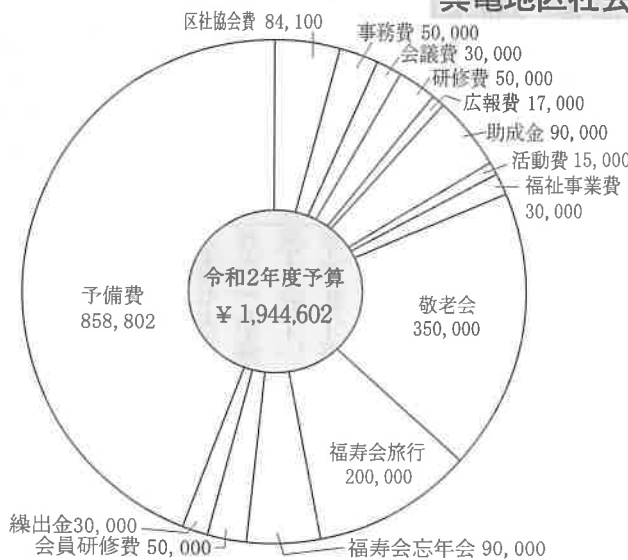

真亀地区社会福祉協議会経理

ご家族・ご友人との集いに

海のさち 山のさち
YUME-YA
ゆめ

広島市安佐北区亀崎1丁目2-10
フジグラン高陽グルメアベニュー
TEL.082-843-5806

高陽記念クリニック1F
やまさき脳神経外科クリニック

脳卒中、認知症(物忘れ) 頭部打撲等あれば
ご相談ください。 院長: 山崎 弘幸

診療時間 午前: 9時から12時半、午後: 15時から18時
休診 日・祝日、水・土 午後 CT/MRI 完備

広島市安佐北区高陽5丁目24番8号 高陽記念クリニックビル
(熊本バス降下車 徒歩3分)
電話: 082-841-0887 ファックス: 082-841-0888
<http://yamasaki-neurosurg-clin.com/>

美容室
ondo hair

安佐北区真亀3-14-5
定休日: 日曜日・火曜日
予約優先制
TEL 577-4926