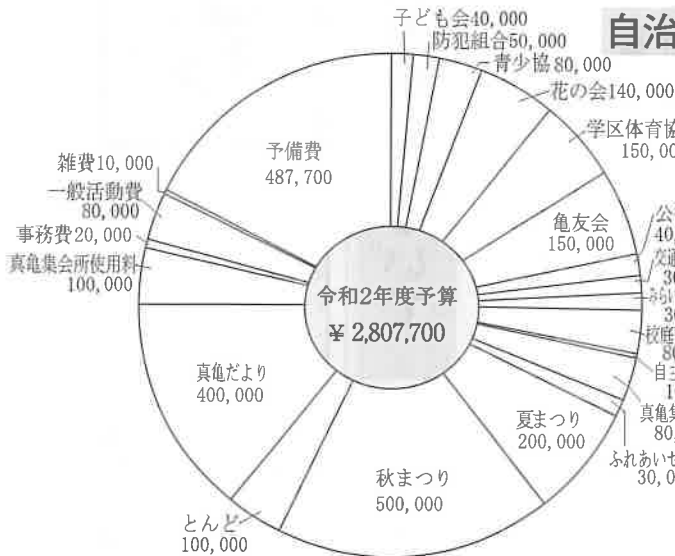

自治連合会 社会福祉協が総会開催

令和元年度の真亀自治連合会総会は、四月四日(土)に、真亀地区社会福祉協議会総会は四月二十五日(土)に開催予定でしたが、新型コロナウイルス感染拡大防止のために議案資料配布のみで中止しました。今後とも一日も早いコロナウィルスが終焉することを願っています。

住民のみなさま方のご協力とご理解をいただきますようお願い申し上げます。

自治連合会経理

真亀地区社会福祉協議会経理

ご家族・ご友人との集いに

海のさち 山のさち
YUME-YA
ゆめ

広島市安佐北区亀崎1丁目2-10
フジグラン高陽グルメアベニュー
TEL.082-843-5806

高陽記念クリニック1F
やまさき脳神経外科クリニック

脳卒中、認知症(物忘れ) 頭部打撲等あれば
ご相談ください。 院長: 山崎 弘幸

診療時間 午前: 9時から12時半、午後: 15時から18時
休診 日・祝日、水・土 午後 CT/MRI 完備

広島市安佐北区高陽5丁目24番8号 高陽記念クリニックビル
(熊本バス降下車 徒歩3分)
電話: 082-841-0887 ファックス: 082-841-0888
<http://yamasaki-neurosurg-clin.com/>

美容室
ondo hair

安佐北区真亀3-14-5
定休日: 日曜日・火曜日
予約優先制
TEL 577-4926