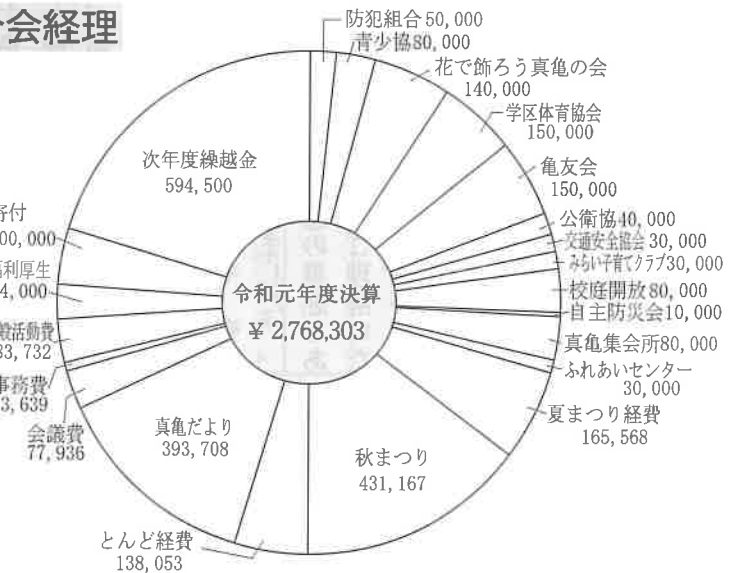

自治連合会 社会福祉協が総会開催

令和元年度の真亀自治連合会総会は、四月四日(土)に、真亀地区社会福祉協議会総会は四月二十五日(土)に開催予定でしたが、新型コロナウイルス感染拡大防止のために議案資料配布のみで中止しました。今後とも一日も早いコロナウィルスが終焉することを願っています。

住民のみなさま方のご協力とご理解をいただきますようお願い申し上げます。

自治連合会経理

真亀地区社会福祉協議会経理

ご家族・ご友人との集いに

海のさち 山のさち
YUME-YA
ゆめ

広島市安佐北区亀崎1丁目2-10
フジグラン高陽グルメアベニュー
TEL.082-843-5806

高陽記念クリニック1F
やまさき脳神経外科クリニック

脳卒中、認知症(物忘れ) 頭部打撲等あれば
ご相談ください。 院長: 山崎 弘幸

診療時間 午前: 9時から12時半、午後: 15時から18時
休診 日・祝日、水・土 午後 CT/MRI 完備

広島市安佐北区高陽5丁目24番8号 高陽記念クリニックビル
(熊本バス降下車 徒歩3分)
電話: 082-841-0887 ファックス: 082-841-0888
<http://yamasaki-neurosurg-clin.com/>

美容室
ondo hair

安佐北区真亀3-14-5
定休日: 日曜日・火曜日
予約優先制
TEL 577-4926