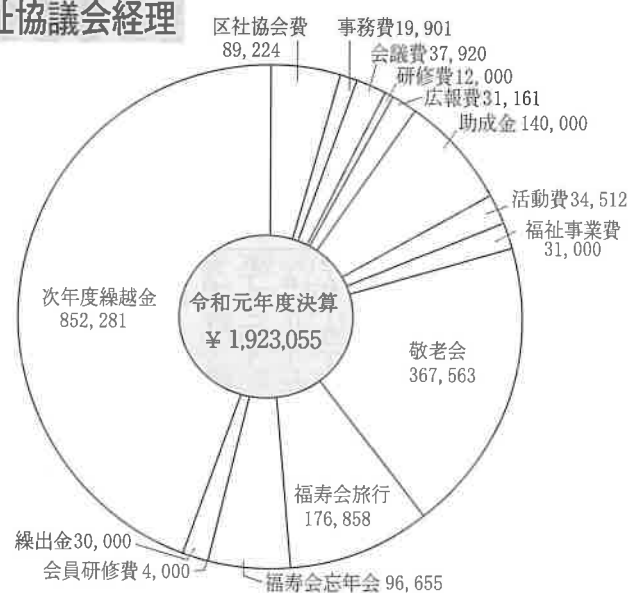

真亀地区社会福祉協議会経理

ご家族・ご友人との集いに

海のさち 山のさち
YUME-YA
ゆめ

広島市安佐北区亀崎1丁目2-10
フジグラン高陽グルメアベニュー
TEL.082-843-5806

高陽記念クリニック1F
やまさき脳神経外科クリニック

脳卒中、認知症(物忘れ) 頭部打撲等あれば
ご相談ください。 院長: 山崎 弘幸

診療時間 午前: 9時から12時半、午後: 15時から18時
休診 日・祝日、水・土 午後 CT/MRI 完備

広島市安佐北区高陽5丁目24番8号 高陽記念クリニックビル
(熊本バス降下車 徒歩3分)
電話: 082-841-0887 ファックス: 082-841-0888
<http://yamasaki-neurosurg-clin.com/>

美容室
ondo hair

安佐北区真亀3-14-5
定休日: 日曜日・火曜日
予約優先制
TEL 577-4926