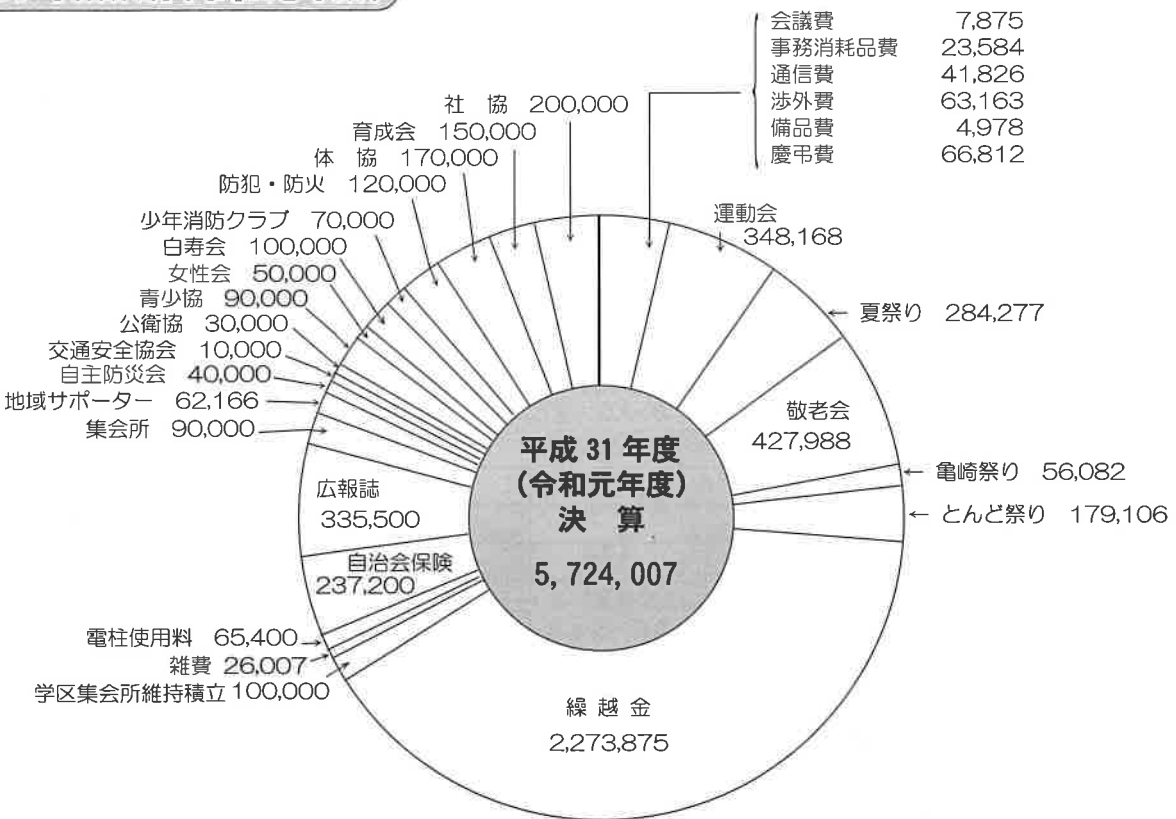

連合会副会長	
松尾(新和)	842-4689
柴崎(さくら)	080-2929-9586
辻本(若葉)	090-8068-9937

放送担当	自宅	携帯
辻本(事務局)	843-7980	090-8068-9937
松尾(副会長)	842-4689	090-7978-0950

西川連合会長 (自) 845-0247・(携帯) 090-9509-5762

令和2年度予算

亀崎自治連合会の活動について

平成31年度決算(令和元年度)