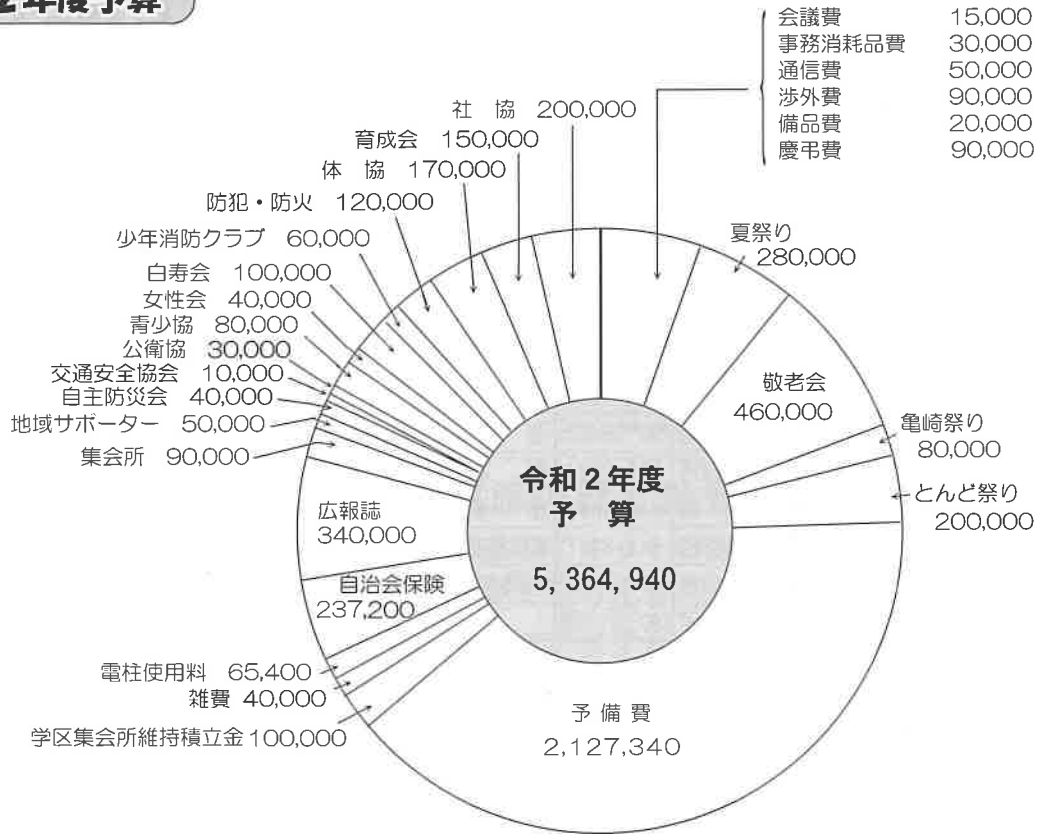

令和2年度予算

亀崎自治連合会の活動について

平成31年度決算(令和元年度)