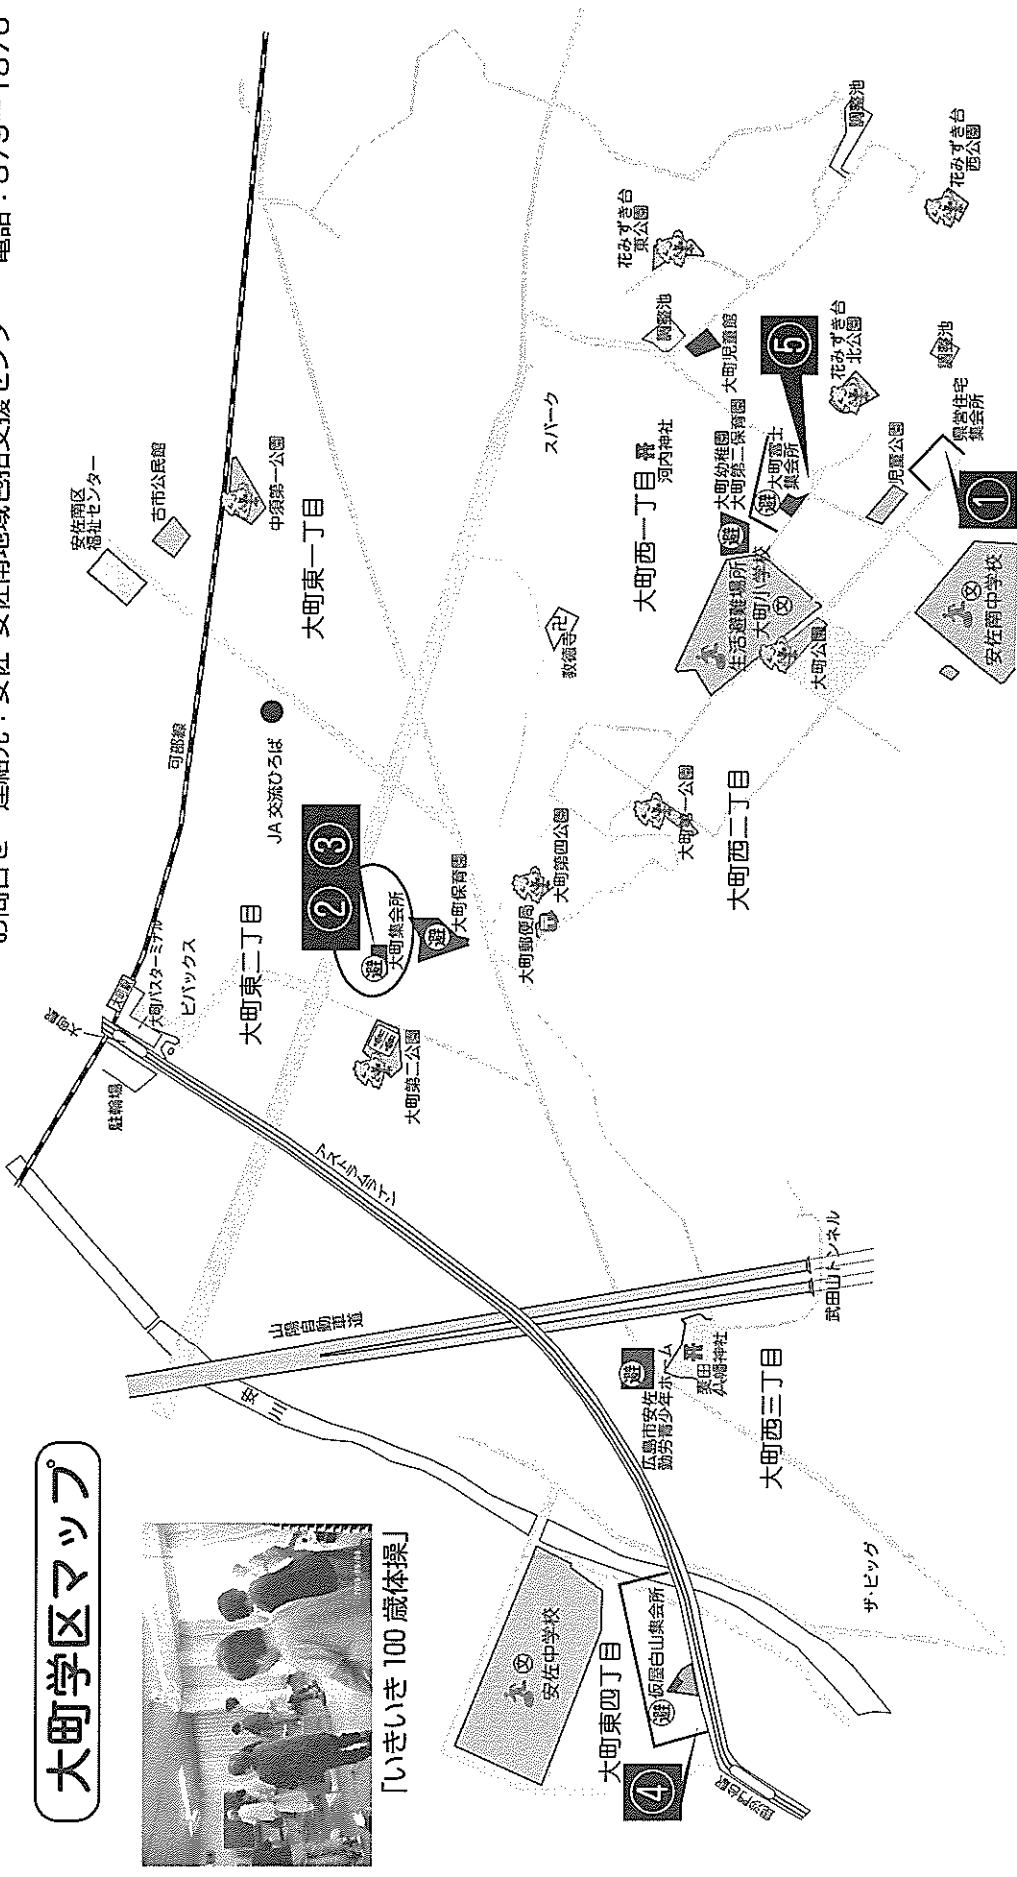

町内会・自治会の納入金額は下記の通りです。 単位：円

大町民協からの お知らせ

昨年12月1日一斉改正がありました。新たに3名の方が委嘱されました。今後とも、よろしくお祈り致します。

民協として地域の見守りと各種団体との協力を密に活動していかうと思っております。よろしくお祈り申し上げます。

百才体操について

地域の皆様、いつもお世話になっております。広島市安佐・安佐南地域包括支援センターです。今回機会を頂き「いきいき100歳体操」についてご紹介させて頂きます。

「いきいき100歳体操」とは、平成14年に高知市で考案された重った筋肉強化の運動で所要時間は最短30分。椅子に座って行う簡単な体操なので体力に自信のない方でも気軽に取組めます。広島市版はカーブとコラボしており、DVDでOBの渡辺弘基さんと一緒に楽しめたり筋力が大きく関係していることや、年齢を重ねても週に1〜2回運動を続けることで筋力を維持・回復することができるといことがわかってきました。

当センターでもこの運動を広げていきたいと、地域の皆様とともに取り組んできました。令和1年12月現在、「五軒屋交流サロン」「富士にここにクラブ」「けんぞうかい」「上中須町内会」「麦田元氣会」「フレッシュユイキ100歳体操」の7ヶ所で週1回取り組まれ、約130人の方が参加されています。皆さん「体操をやった良かった」「いつの間にか段差につまづかなくなりました」「体力がついて元気になった」と言われます。毎週集うと顔なじみになりおしゃべりも弾みます。ぜひ皆様も参加を！と言いたいところですが、現在も参加希望者が多いため各会場が狭くこれ以上受け入れが難しいという状況です。マンションの集会所や店舗の空きスペース等で貸していただけたらと思います。

お問い合わせ・連絡先：安佐・安佐南地域包括支援センター 電話：879-1876

大町学区マップ

- ① やすらぎサロン 県営住宅集会所 第2・4月曜日 10時～15時
- ② のびのびサロン 大町集会所 第1・3月曜日 13時30分～15時
- ③ 百才体操 けんぞうかい 大町集会所 毎週木曜日 10時～11時
- ④ 五軒屋交流サロン 五軒屋集会所 毎週火曜日 9時30分～10時30分
- ⑤ 大町富士サロン 富士にここにクラブ 大町富士団地集会所 毎週火曜日 13時30分～15時 参加費 100円

サロンに参加しませんか

(※ポイント手帳をご持参ください。押印いたします。)

大町学区社会福祉協議会では、町内会・自治会、民協、老人会、女性会の協力で学区内4ヶ所でサロンを開催しております。体操・頭の体操・手芸等、地域皆で交流の場として活用頂ければと思います。多くの方々の参加をお願いいたします。

編集後記

社協では、社協だよりを、本年度より年間1度の発行にいたしました。地域の行事内容を出来るだけ、充実した内容で報告したいと思っております。ご協力をよろしくお祈りいたします。