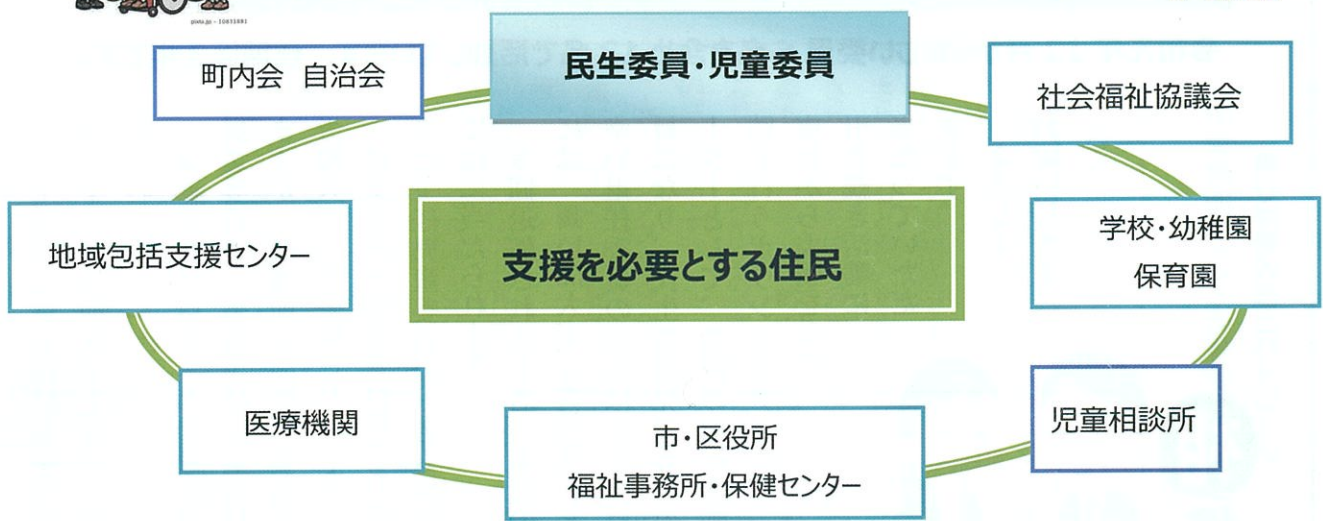

※協力員 (新任) : 折田桂子 (高取南1丁目)

主任児童委員 (主任児童委員安西学区の担当です)

新任者		退任者	
野村 和代	平和台	田島 洋子	長楽寺

※民生委員・児童委員の担当地域、電話番号等については各町内会、自治会から広報されます

民生委員・児童委員とは？

地域の住民の身近な相談相手として次のような活動を行います。
 ＊高齢者や障害者世帯の定期的な見守り訪問。
 ＊通学時の見守りや、子育て家庭への助言。
 ＊生活上の心配事や困り事、福祉の相談。
 等ですが、法律に基づいて守秘義務があります。

主任児童委員とは？

子どもや子育てに関する支援を専門的に担う民生委員・児童委員で、関係機関と連会しながら課題を抱える家庭の支援を行います。

民生委員・児童委員のネットワーク

おめでとうございます

表彰受賞者 (敬称略)

広島市社会福祉協議会会長表彰

令和元年11月29日

松田栄子(ふじが丘自治会)