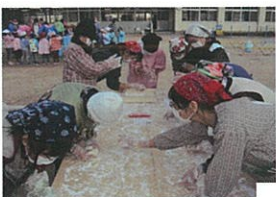

民生委員・児童委員はこんな活動も！

安西幼稚園児と餅つき交流会

幼稚園の恒例の行事として、園児・父母との餅つきがあります。園児、父母との交流の場であり、民生委員・児童委員も清しさを感ずる活動の一つとなっています。

園児も応援してくれています

民生委員 児童委員の皆さん！
いつもご苦勞様です

防災訓練

土砂災害を想定した避難訓練と防災講習

今年度の防災訓練では北ブロック(荒谷山側)と南ブロック(火山側)それぞれで行いました。