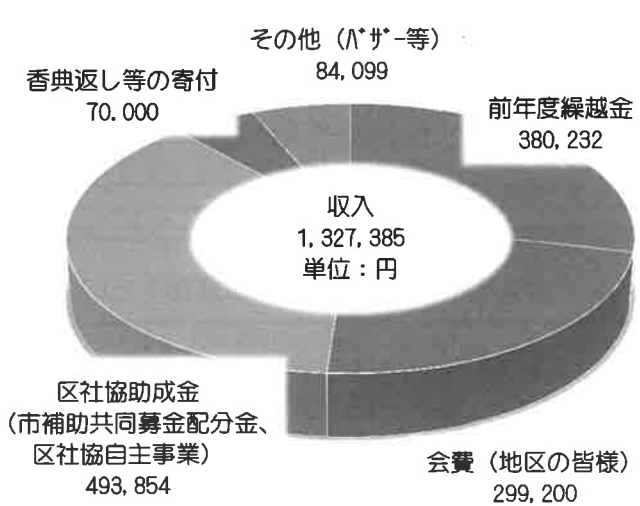

久地南地区社会福祉協議会役員

※印は新任の役員の方です。退任されました方はご苦労様でした。
(敬称略)

役職名	氏名	所属
会長	川村 一夫	防犯連合会・集会所
副会長	折田 康人	小野原上自治会長
〃	石井 律子	元 民生委員
顧問	平田 恵美子	久地南小学校長
〃	新山 雅子	久地南児童館長
〃	河野 穂波	安佐幼稚園長
理事 事務局長	桑田 威明	くすの木台自治会
〃 地福祉推委	島田 とみ子	民生・児童委員
〃 会計	安井 功子	元 民生委員
〃 福祉部会長	伊藤 孝行	くすの木台自治会
〃 広報部会長	佐々木 榮二	くすの木台自治会
〃 ふれあい部会長	程吉 田鶴子	民生・児童委員
〃 高齢者部会長	会長 兼任	
理事	向田 敏広	南が丘自治会長
〃	田川 発	境原自治会長
〃	久保田 清信	くすの木台自治会長
〃	植田 道雄	幸の神自治会長
〃	政田 俊明	魚切自治会長
〃	石倉 統津彦	瀬戸内ニューハイム自治会長
〃	中尾 恵子	主任 児童委員
〃	児玉 久美子	民生・児童委員
〃	原 智恵子	民生・児童委員
〃	草場 千津子	民生・児童委員
〃	足利 万里子	民生・児童委員
監事	石橋 政道	連合自治会長
〃	川嶋 正夫	南が丘自治会

役職名	氏名	所属	
※ 評議員	笹野 督	境原自治会	
※	〃	松尾 重信	南が丘自治会
〃	向田 勝幸	小野原上自治会	
〃	辰市 信夫	くすの木台自治会	
〃	大賀 勉	幸の神自治会	
〃	二野上 謙治	魚切自治会	
〃	堀川 利績	久地南体育協会	
〃	中倉 信幸	交通安全久地南支部	
※	〃	江上 員由	老人クラブ連合会
※	〃	小副川 由紀	久地南小PTA会長
※	〃	西川 彩	子ども会育成協会会長
(評)福祉委員	中村 尊子	境原・幸の神自治会	
〃	税所 孝子	小野原上自治会	
〃	倉橋 喜好	瀬戸内ニューハイム自治会	
〃	福田 靖弘	瀬戸内ニューハイム自治会	
〃	河野 やす子	〃	
〃	富田 節子	〃	
〃	泉 由紀子	南が丘自治会	
〃	松本 喜美枝	くすの木台自治会	
〃	堀川 春代	〃	
〃	泉 賀清子	〃	
〃	佐口 保雄	〃	
〃	黒飛 英子	〃	
〃	吉田 雄洋	〃	
〃	岡崎 公幸	〃	
〃	小野寺 みな子	〃	
〃	江口 誠	〃	
〃	石村 勝良	〃	
〃	浮田 利光	くすの木台自治会	

久地南地区社会福祉協議会

平成30年度決算報告

皆様から頂いた会費・寄付金は、色々な活動や支援に役立たせていただいています。