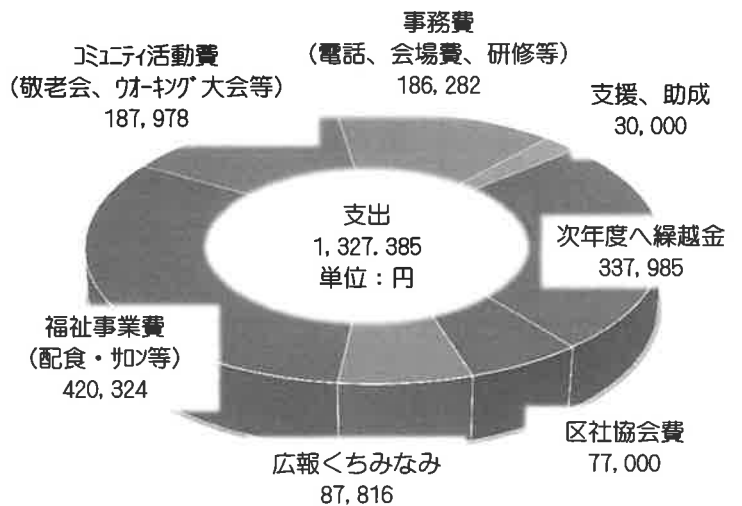

久地南地区社会福祉協議会役員

※印は新任の役員の方です。退任されました方はご苦労様でした。
(敬称略)

役職名	氏名	所属
会長	川村 一夫	防犯連合会・集会所
副会長	折田 康人	小野原上自治会長
〃	石井 律子	元 民生委員
顧問	平田 恵美子	久地南小学校長
〃	新山 雅子	久地南児童館長
〃	河野 穂波	安佐幼稚園長
理事 事務局長	桑田 威明	くすの木台自治会
〃 地福祉推委	島田 とみ子	民生・児童委員
〃 会計	安井 功子	元 民生委員
〃 福祉部会長	伊藤 孝行	くすの木台自治会
〃 広報部会長	佐々木 榮二	くすの木台自治会
〃 ふれあい部会長	程吉 田鶴子	民生・児童委員
〃 高齢者部会長	会長 兼任	
理事	向田 敏広	南が丘自治会長
〃	田川 発	境原自治会長
〃	久保田 清信	くすの木台自治会長
〃	植田 道雄	幸の神自治会長
〃	政田 俊明	魚切自治会長
〃	石倉 統津彦	瀬戸内ニューハイム自治会長
〃	中尾 恵子	主任 児童委員
〃	児玉 久美子	民生・児童委員
〃	原 智恵子	民生・児童委員
〃	草場 千津子	民生・児童委員
〃	足利 万里子	民生・児童委員
監事	石橋 政道	連合自治会長
〃	川嶋 正夫	南が丘自治会

役職名	氏名	所属	
※ 評議員	笹野 督	境原自治会	
※	〃	松尾 重信	南が丘自治会
〃	向田 勝幸	小野原上自治会	
〃	辰市 信夫	くすの木台自治会	
〃	大賀 勉	幸の神自治会	
〃	二野上 謙治	魚切自治会	
〃	堀川 利績	久地南体育協会	
〃	中倉 信幸	交通安全久地南支部	
※	〃	江上 員由	老人クラブ連合会
※	〃	小副川 由紀	久地南小PTA会長
※	〃	西川 彩	子ども会育成協会会長
(評)福祉委員	中村 尊子	境原・幸の神自治会	
〃	税所 孝子	小野原上自治会	
〃	倉橋 喜好	瀬戸内ニューハイム自治会	
〃	福田 靖弘	瀬戸内ニューハイム自治会	
〃	河野 やす子	〃	
〃	富田 節子	〃	
〃	泉 由紀子	南が丘自治会	
〃	松本 喜美枝	くすの木台自治会	
〃	堀川 春代	〃	
〃	泉 賀清子	〃	
〃	佐口 保雄	〃	
〃	黒飛 英子	〃	
〃	吉田 雄洋	〃	
〃	岡崎 公幸	〃	
〃	小野寺 みな子	〃	
〃	江口 誠	〃	
〃	石村 勝良	〃	
〃	浮田 利光	くすの木台自治会	

久地南地区社会福祉協議会

平成30年度決算報告

皆様から頂いた会費・寄付金は、色々な活動や支援に役立たせていただいています。