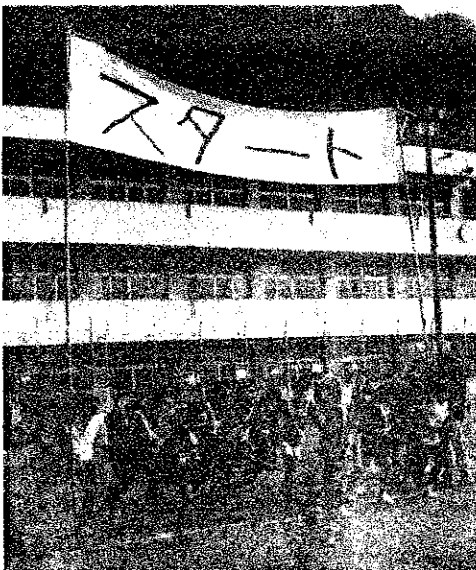

楠那学区社協福祉だより

平成31年 春号

楠那学区社会福祉協議会発行

みなさん、お健やかにすごしてでしょうか。こちらは楠那学区社会福祉協議会です。今年の冬から春にかけての楠那学区社会福祉協議会の主な活動をご報告します。

第11回楠那学区とんど祭り及びクリーンキャンペーン

1月13日 主催 楠那社協

冬とはいえ、晴天で暖かい日に恵まれ、前日に裏山から切り出した竹を組み立て、しめ飾りや書初めなどと一緒に、平和の灯を点火、とんどは、まっすぐ空高く燃え上がりました。残り火で餅焼や焼き芋、ぜんざいなどが振る舞われ、今年一年の無病息災を願いました。またエイサーの演舞があり、勇壮で迫力のある太鼓や華麗な踊りに、参加者全員感動しました。並行して周辺のクリーンキャンペーンを行いました。ご来場された方々、お手伝いされた方々、大変有り難うございました。

ひうな荘消防訓練

3月17日 主催 楠那学区自主防災会連合会

日宇那消防署の消防士の方々の指導の下で、動けない人を建物の外に避難誘導したり、水の入った消火器を実際に使用しての消火方法や約4mのテントに煙を充満させて、その中を通り抜けて行く事などを実体験させて頂きました。夜間だとすれば、わずか4mでも出口を見つけることは困難だと思われまます。日頃より、各家庭において、火災報知器の設置・点検や火を出さないように気を付ける、スーパーや映画館、劇場などの大型施設利用時や、旅行先でも、宿泊地に到着した時点で非常口や建物の概要を自分の目で確認をしておくことが、身を守るためにも大変重要だと感じました。