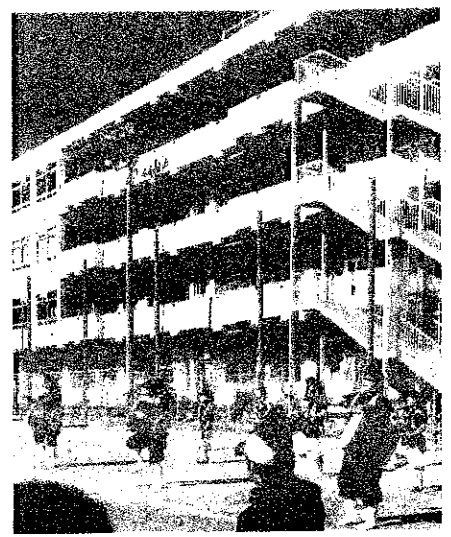

楠那学区社協福祉だより

平成31年 春号

楠那学区社会福祉協議会発行

みなさん、お健やかにすごしてでしょうか。こちらは楠那学区社会福祉協議会です。今年の冬から春にかけての楠那学区社会福祉協議会の主な活動をご報告します。

第11回楠那学区とんど祭り及びクリーンキャンペーン

1月13日 主催 楠那社協

冬とはいえ、晴天で暖かい日に恵まれ、前日に裏山から切り出した竹を組み立て、しめ飾りや書初めなどと一緒に、平和の灯を点火、とんどは、まっすぐ空高く燃え上がりました。残り火で餅焼や焼き芋、ぜんざいなどが振る舞われ、今年一年の無病息災を願いました。またエイサーの演舞があり、勇壮で迫力のある太鼓や華麗な踊りに、参加者全員感動しました。並行して周辺のクリーンキャンペーンを行いました。ご来場された方々、お手伝いされた方々、大変有り難うございました。