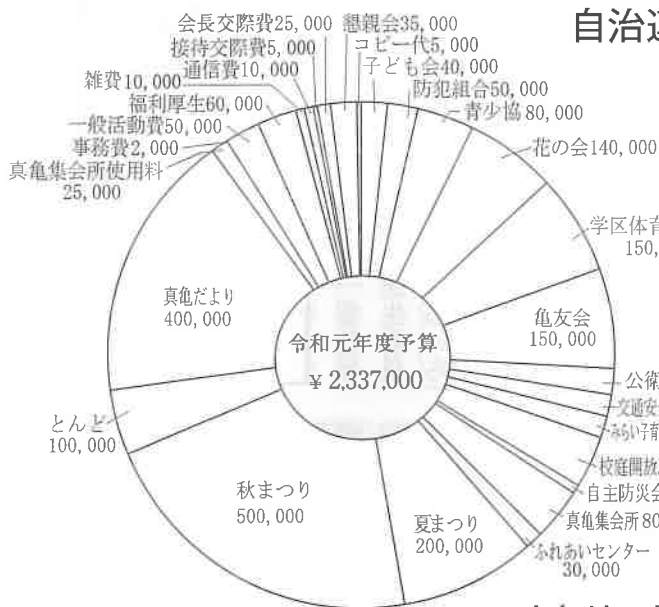

自治連合会経理

真亀地区社会福祉協議会経理