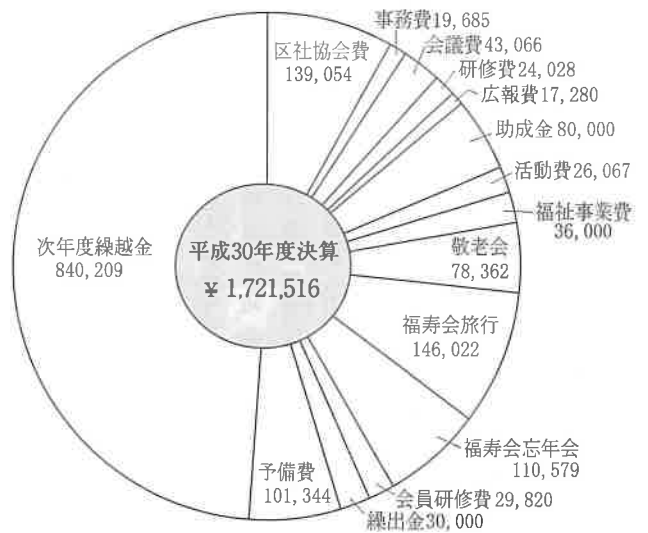

「花は贈り手にも番をのこす」
個性的なデザインと花持ちのよさで皆様に喜ばれている花屋です
※7月移転しました
はな凜 rin
口田A-1-1 TEL:082-516-7487
マックスバリュ「城ヶ丘園地」隣ろそば
営業時間 10:00~19:00 / 日・祝定休
<http://87rin.com> Facebook @87rin

医療法人・社団みずほ会
高陽歯科医院
受付時間
平日 AM 9:00 ~ 11:30
PM 1:30 ~ 17:30
土 AM 9:00 ~ 11:30
PM 1:30 ~ 16:30
日・祭日 休診
☎842-2688

診療時間 朝8:00~夜 6:00まで
木・土 朝8:00~昼 1:00まで
日 朝9:00~昼12:00まで
いしてした 内科 クリニック
肥満治療・リハビリ・デイサービス・健康診断
広島市安佐北区口田3-31-11
フリーダイヤル 0120-65-0211
<http://www.ideshita.clinic.jp>