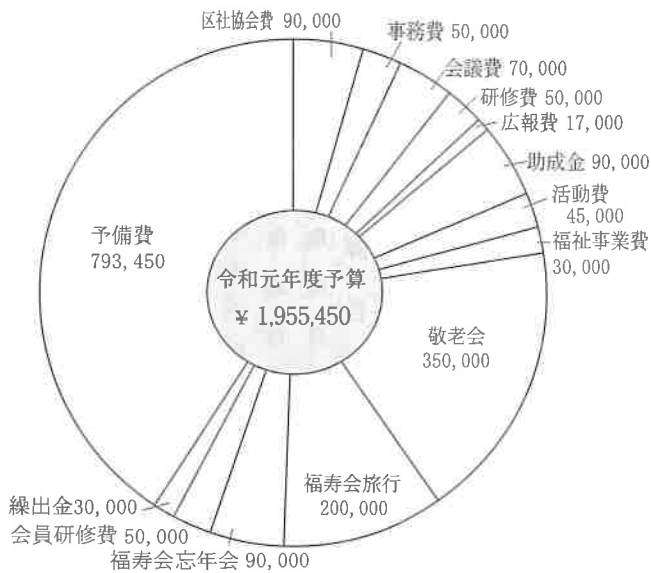

「花は贈り手にも番をのこす」
個性的なデザインと花持ちのよさで皆様に喜ばれている花屋です
※7月移転しました
はな凜 rin
口田A-1-1 TEL:082-516-7487
マックスバリュ「城ヶ丘園地」隣ろそば
営業時間 10:00~19:00 / 日・祝定休
<http://87rin.com> Facebook @87rin

医療法人・社団みずほ会
高陽歯科医院
受付時間
平日 AM 9:00 ~ 11:30
PM 1:30 ~ 17:30
土 AM 9:00 ~ 11:30
PM 1:30 ~ 16:30
日・祭日 休診
☎842-2688

診療時間 朝8:00~夜 6:00まで
木・土 朝8:00~昼 1:00まで
日 朝9:00~昼12:00まで
いしてした 内科 クリニック
肥満治療・リハビリ・デイサービス・健康診断
広島市安佐北区口田3-31-11
フリーダイヤル 0120-65-0211
<http://www.ideshita.clinic.jp>