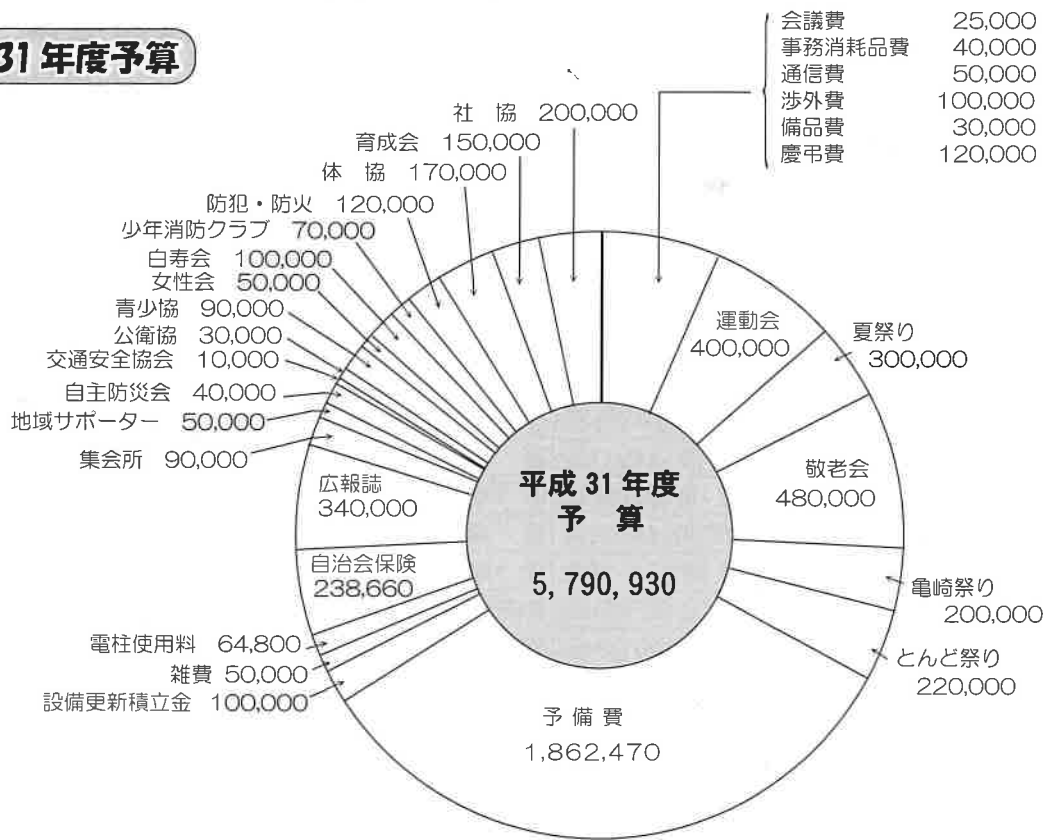

平成31年度予算

亀崎自治連合会の活動について

平成30年度決算

☆ 亀崎自治連合会大運動会 ☆

●日時 5月26日(日) 雨天中止 ●場所 亀崎小学校 校庭