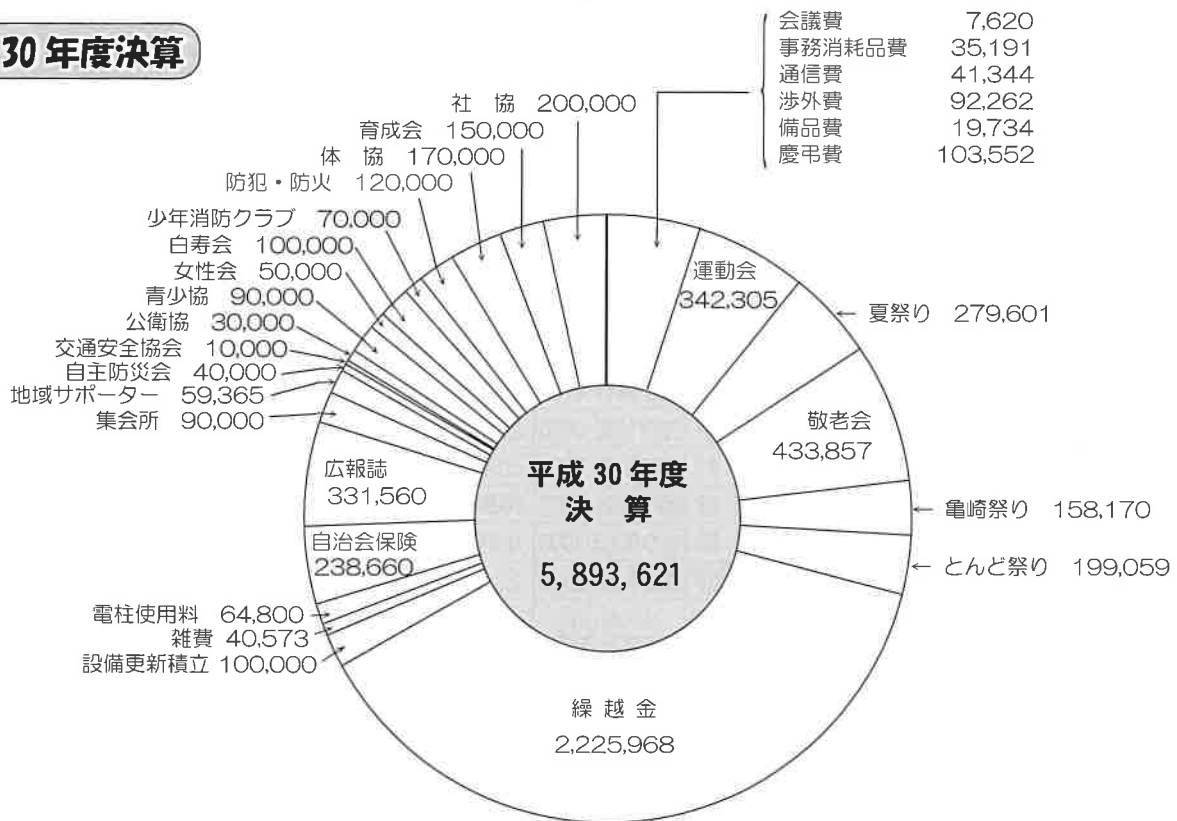

連合会副会長	
松尾(新和)	842-4689
柴崎(さくら)	080-2929-9586
辻本(若葉)	090-8068-9937

放送担当	自宅	携帯
辻本(事務局)	843-7980	090-8068-9937
松尾(副会長)	842-4689	090-7978-0950

西川連合会長 (自) 845-0247・(携帯) 090-9509-5762

平成31年度予算

亀崎自治連合会の活動について

平成30年度決算