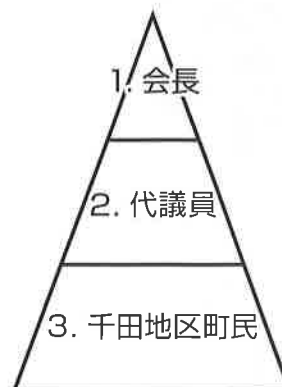

2、代議員、(各町、各団体より推薦)38名の構成で総会、新年会

3、千田地区町民

広島市中区社会福祉協議会のご案内

千田地区社会福祉協議会 会長(理事、総務企画委員会担当)

平成30第7次3か年計画

スローガン めざします 住んでよかった このまちに

基本理念 みんなでつくる ささえあい 助けあいのまちをめざして