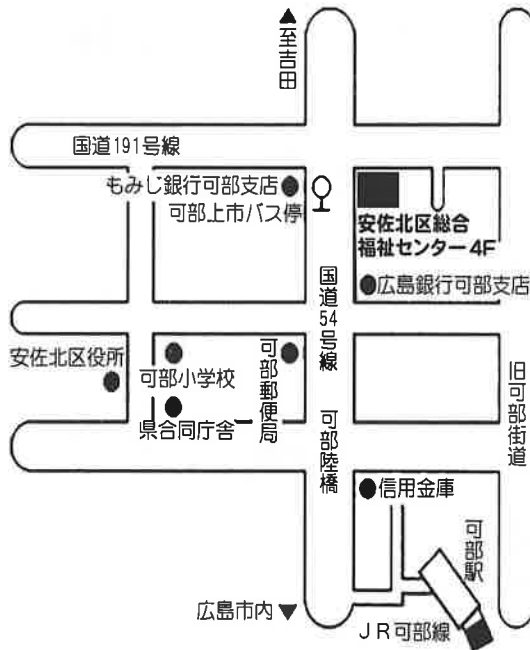

電話：(082) 815-1124
FAX：(082) 264-6413

所在地：広島市安佐北区三丁目19番22号
安佐北区総合福祉センター内

相談日時：平日の8:30～17:15

(土日、祝日、8/6、12/29～1/3を除く)