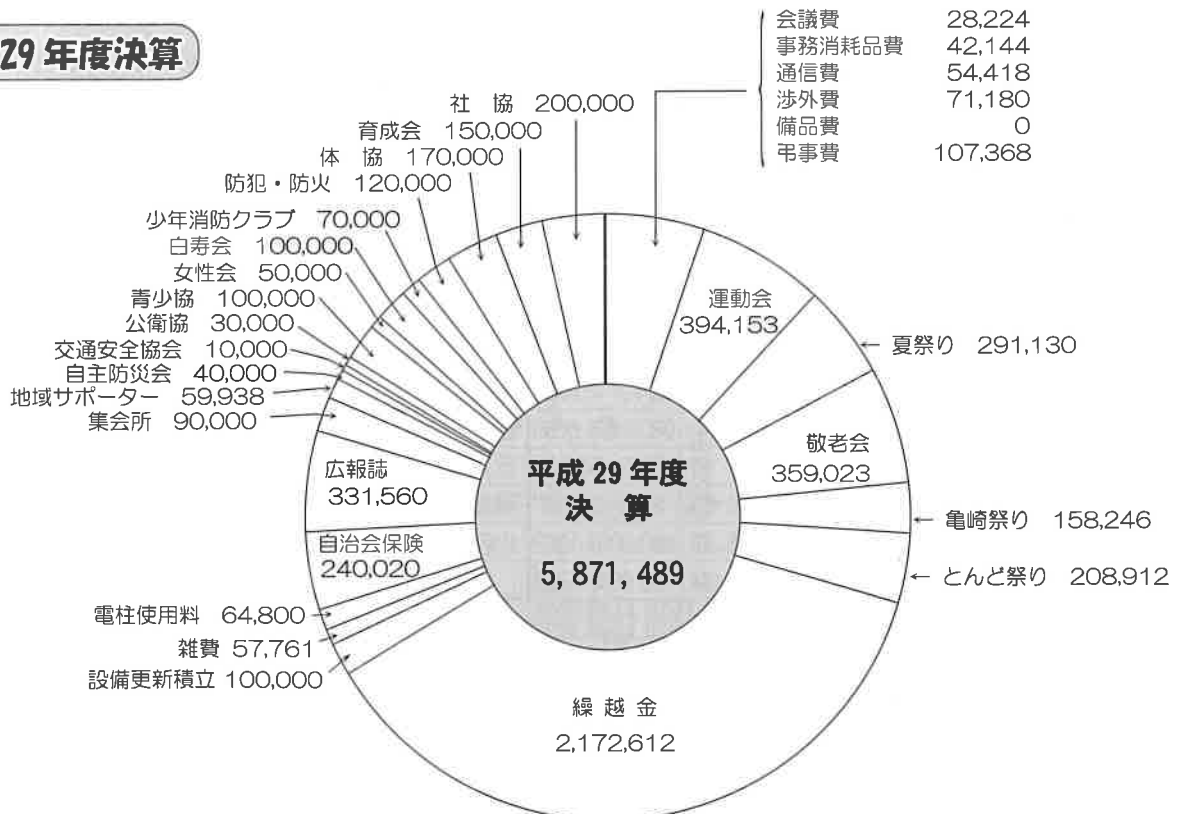

亀崎自治連合会の活動について

平成29年度決算

*****

☆ 亀崎自治連合会大運動会 ☆

●日時 5月27日(日) 雨天中止 ●場所 亀崎小学校 校庭