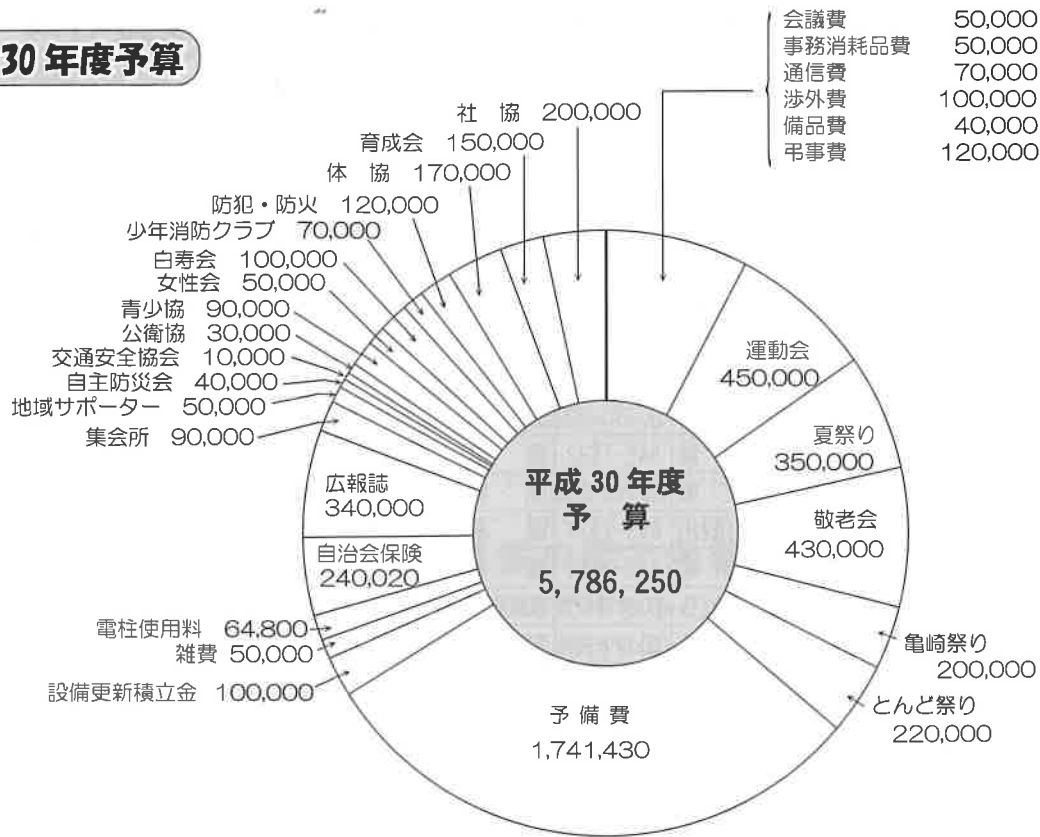

平成30年度予算

亀崎自治連合会の活動について

平成29年度決算

*****

☆ 亀崎自治連合会大運動会 ☆

●日時 5月27日(日) 雨天中止 ●場所 亀崎小学校 校庭