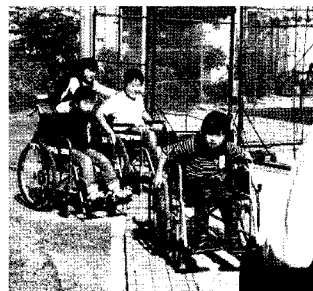

三世代交流会

18回目を迎えた「千田交流ゆめスコ2016」に千田地区社会福祉協議会が参加いたしました。千田ゆめスコは世代間交流の場として学校、PTA、地域諸団体の力を結集し子どもたちと一緒に笑顔あふれる楽しい1日となりました。

各参加団体の紹介

千田地区社会福祉協議会（車いす体験）

実際に車いすに乗ってもらい車いす移動の難しさを体験してもらいました。参加した子どもたちにお菓子をプレゼントしました。