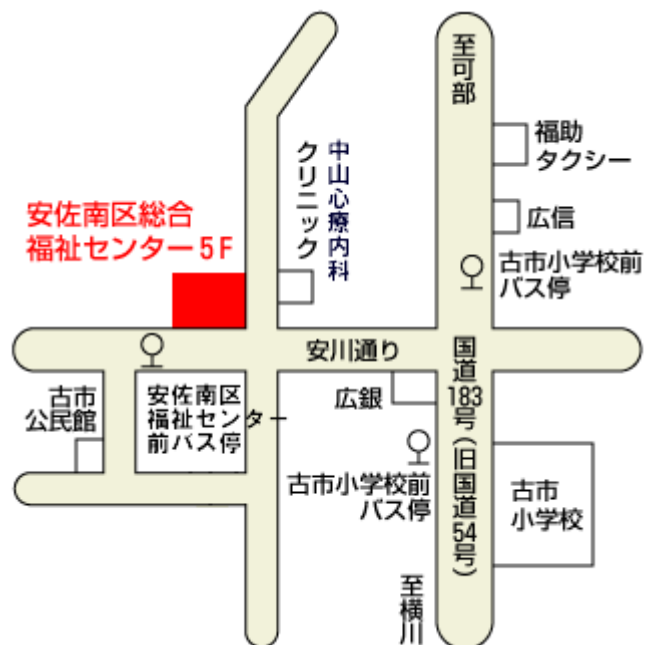

地 図

JR可部線

古市橋駅下車徒歩 10 分／大町駅下車徒歩 10 分

アストラムライン

古市駅下車徒歩 8 分／大町駅下車徒歩 10 分

広電バス・広島交通

安佐南区福祉センター前下車徒歩 1 分(沼田方面行き)

広電バス・広島交通・JRバス

古市小学校前下車徒歩 3 分(可部方面行き)