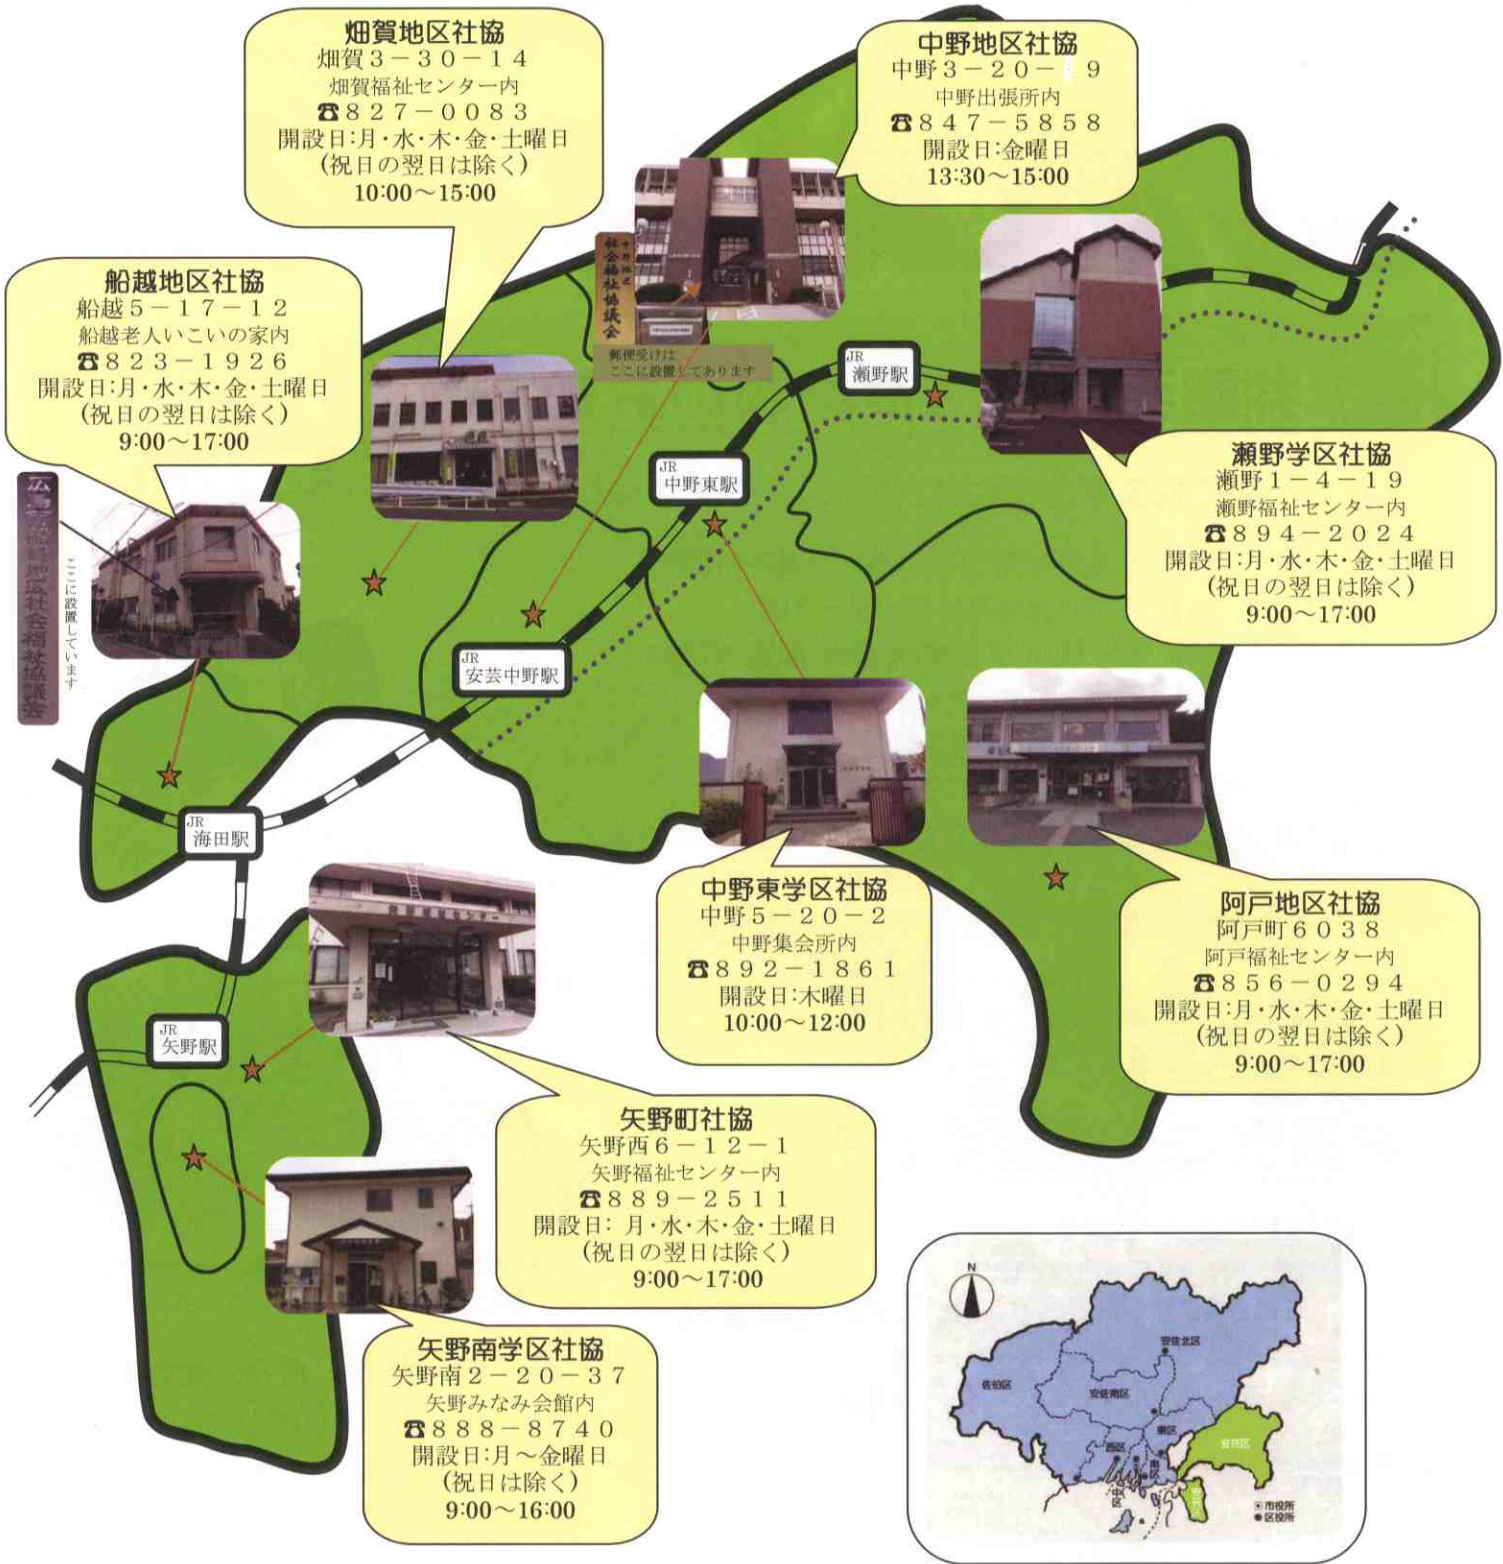

ご存知ですか

お気軽にご相談ください!

- 【相談日】 月曜日～金曜日
- 【相談時間】 10:15～17:00
- 【場 所】 安芸区総合福祉センター3階 安芸区社会福祉協議会
- 【電 話】 821-2501
総合相談員(トータルコーディネーター)が相談に応じます。

心配ごと相談

日頃の生活の中で、悩みや心配な事について相談に応じます。

在宅訪問相談

高齢や障がいなどにより、出向いて相談できない方のため、ご自宅へ訪問し、さまざまな相談に応じます。弁護士や司法書士などの専門家の派遣も行います。

福祉サービス利用援助事業「かけはし」 (日常生活自立支援事業)

認知症や障がいなどにより判断能力の低下した方の福祉サービスの利用や、金銭管理のお手伝いをします。

ひとり親家庭 のスキー教室

はじめてスキーをする人もスキー経験者も、一緒に親子で楽しく過ごしましょう。

- 【対 象】 安芸区内のひとり親家庭の親と子(小・中学生)
- 【と き】 平成23年2月6日(日)
7時～17時
- 【集 合】 安芸区役所駐車場に6時50分
- 【行き先】 やわたハイランド191リゾート
- 【費 用】 1人500円(用具等レンタル料は自己負担)
- 【定 員】 35名(抽選)
- 【締 切】 1月18日(火)17時まで
- 【申込先】 安芸区社会福祉協議会
TEL 821-2501

地区(学区)社協の活動拠点

概ね小学校区に一つの地区社会福祉協議会が組織され、地域で気がかりな方の見守りや、地域住民の参加や支えあい活動、右頁のサロンの開催等を通して、すべての人たちが、暮らしやすい、安心・安全なまちづくりに取り組まれています。

区内には現在8つの地区(学区)社会福祉協議会が、上記のように各々の拠点を設け「福祉のまちづくり」をすすめています。

拠点の開設日には車いすの短期貸出しなども行っていますので、是非、あなたのまちの拠点にお立ち寄りください。(拠点の開設日と、会館の開館日時は異なる場合もあります。拠点に連絡がつかない場合は区社協にお問合せください。) 安芸区社会福祉協議会 ☎821-2501