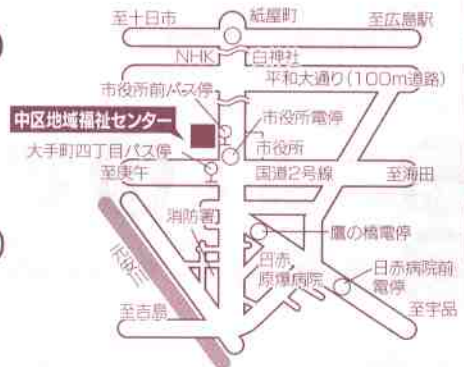

第14回 なかくボランティアまつり

と き

平成22年 **10月23日(土)**
10:00~14:30

と ころ

中区地域福祉センター5階ほか
(中区大手町4-1-1 大手町平和ビル)

* 公共交通機関を利用してお越しください。

参加者とボランティア、
障害のある人みんなが
交流できるまつりを
目指して!

ステージ発表