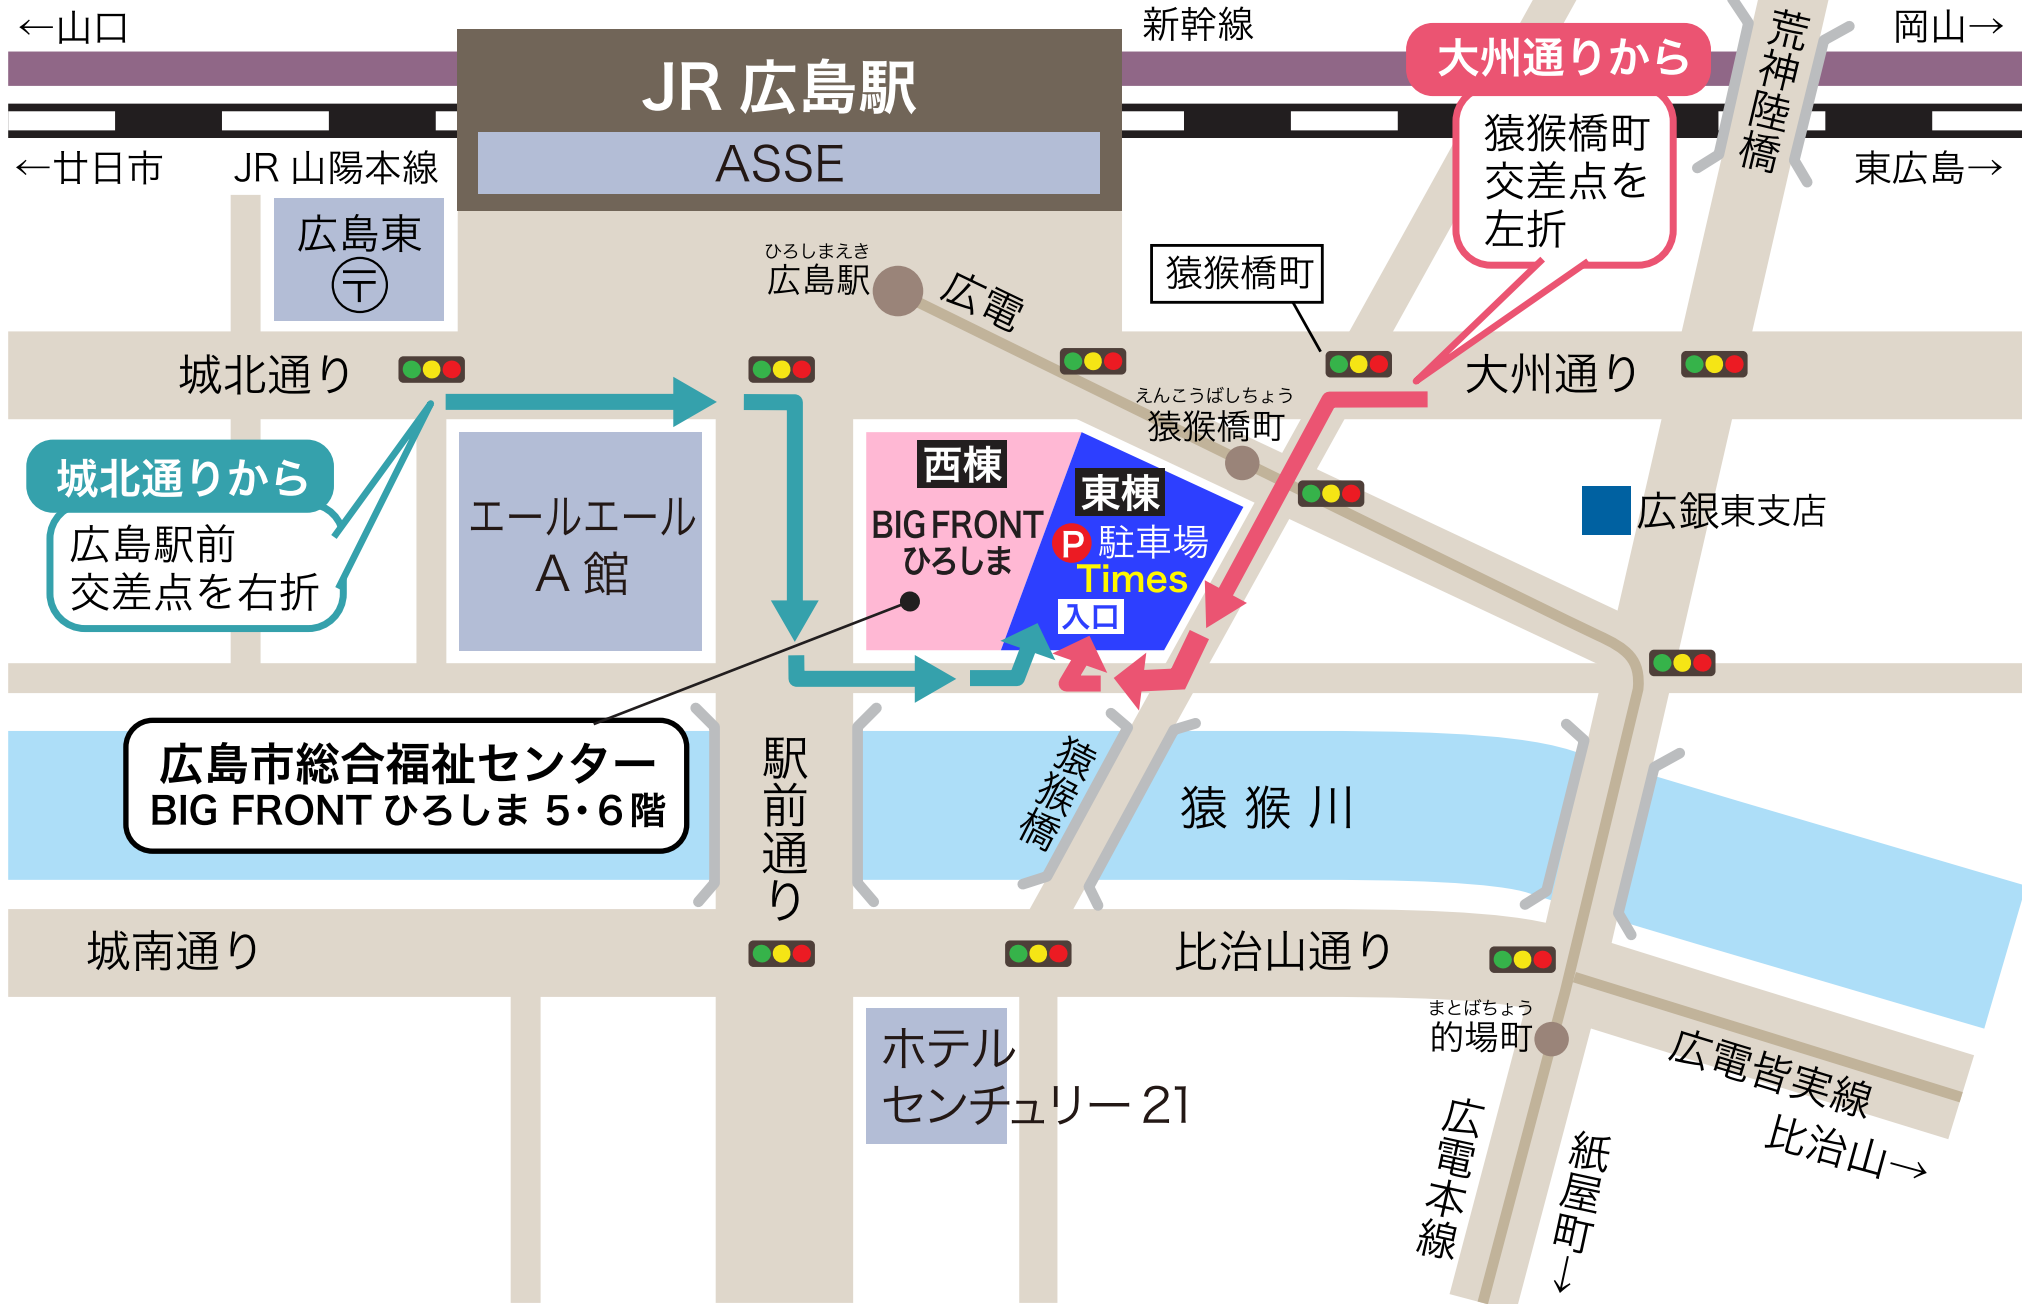

城北通り

大州通り

からお越しの方

城北通りから

広島駅前  
交差点を右折

広島市総合福祉センター  
BIG FRONT ひろしま 5・6階

大州通りから

猿猴橋町  
交差点を左折

西棟  
BIG FRONT  
ひろしま  
東棟  
P 駐車場  
Times  
入口

広銀東支店

ホテル  
センチュリー 21