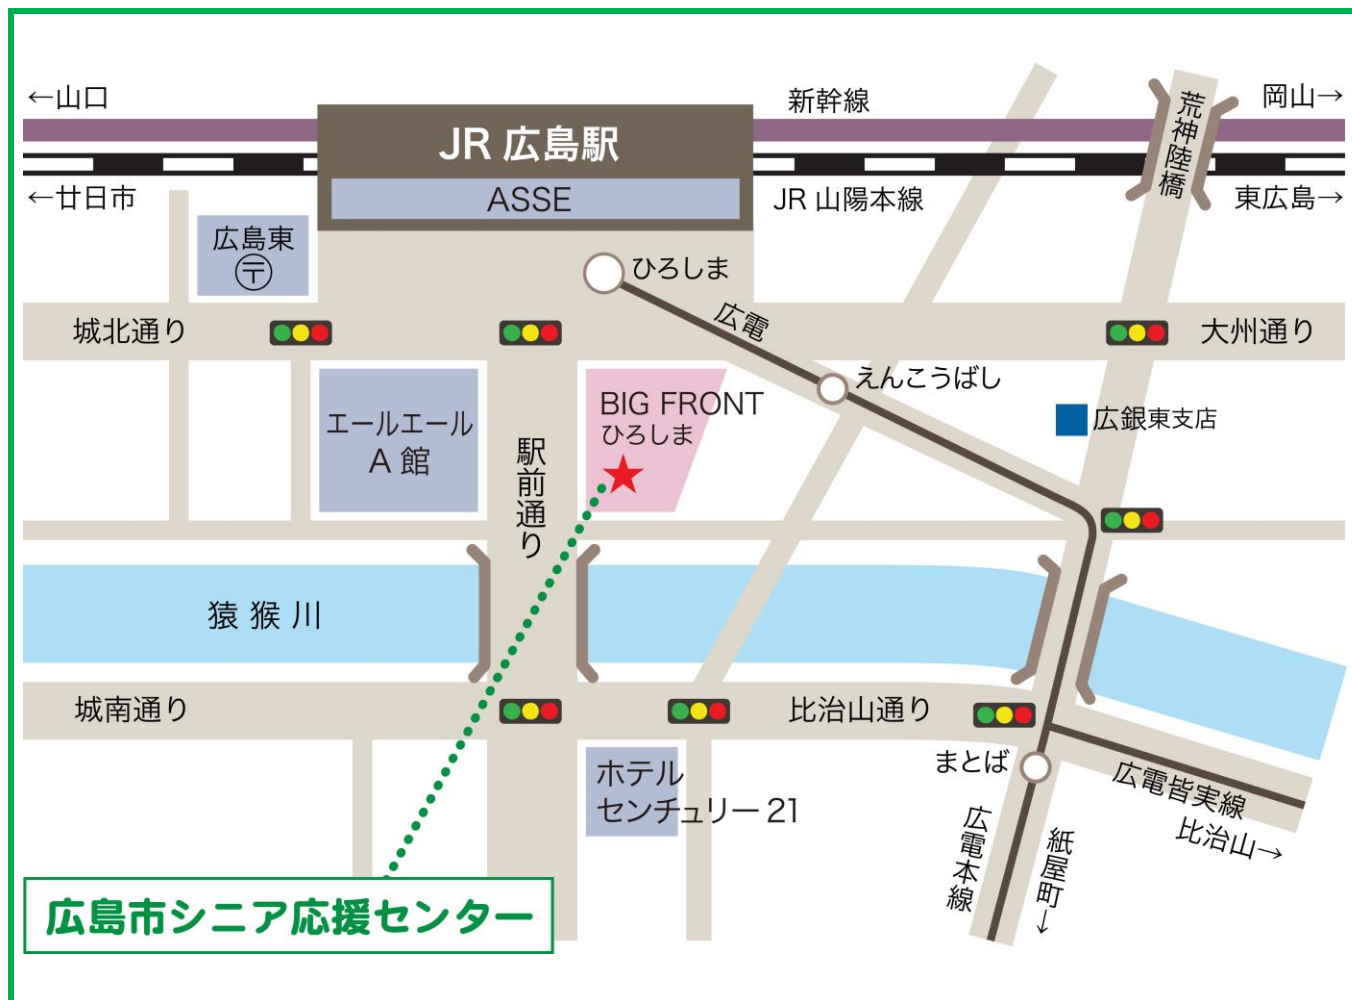

# 広島市シニア応援センター周辺マップ

## 【所在地】

〒732-0822

広島市南区松原町 5 番 1 号

広島市総合福祉センター内 (BIG FRONT ひろしま 6 階)

広島市シニア応援センター