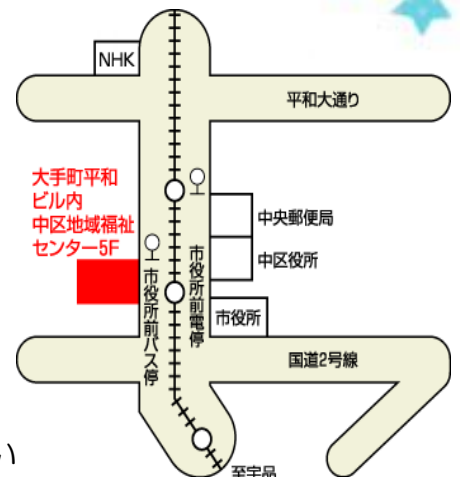

### ○健康づくりコーナー

血圧・体脂肪測定など

ほか、楽しいコーナーが盛りだくさん！  
お楽しみに！！

◆主 催：なかくボランティアまつり実行委員会  
社会福祉法人 広島市中区社会福祉協議会

◆共 催：中区ボランティア連絡会、中区作業所連絡会  
中区地域福祉推進委員連絡会、広島市中区役所

<問い合わせ先>  
社会福祉法人 広島市中区社会福祉協議会  
TEL 249-3114 FAX 242-1956

※公共交通機関を利用してお越しください

第21回

# なかくボランティアまつり

この街が好き。

とき：平成29年10月28日（土）  
10：00～14：30（予定）

ところ：中区地域福祉センター

（広島市中区大手町4-1-1 大手町平和ビル）