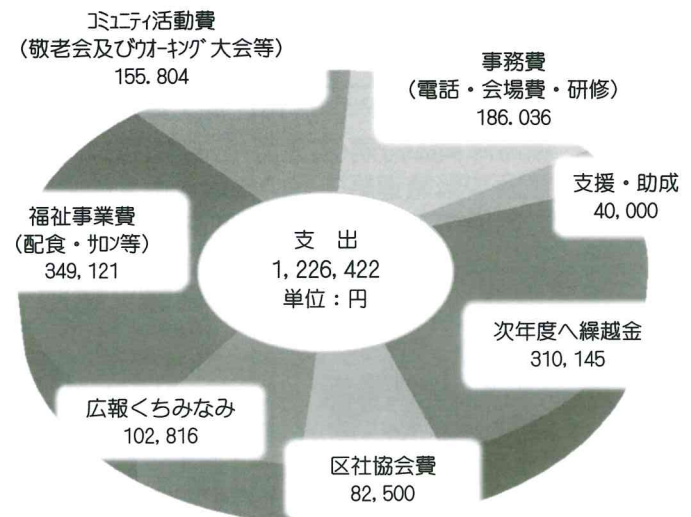

久地南地区社会福祉協議会役員

役職名	氏名	所属
会長	川村 一夫	防犯連・保護司
副会長	山口 讓治	連合会・くすの木台会長
〃	石井 律子	くすの木台自治会
顧問	小西 秀則	久地南小学校長
〃	角宮 美佐子	久地南児童館長
〃	河野 穂波	安佐幼稚園長
理事 事務局長	桑田 威明	くすの木台自治会
〃 地福祉推委	下岡 さえ子	瀬戸内ニューハイム自治会
〃 会計	安井 功子	くすの木台自治会
〃 福祉部長	事務局 局長兼務	
〃 広報部長	佐々木 榮二	くすの木台自治会
〃 高齢者部長	伊東 謹二	連合老人クラブ会長
〃 ふれあい部長	程吉 田鶴子	民生・児童委員
理事	折田 康人	小野原上自治会長 ※
〃	五百田 正一	境原自治会長
〃	麻生 隆起	南ヶ丘自治会長
〃	日野 英治	魚切自治会長
〃	猪 富士男	幸の神自治会長 ※
〃	石倉 統津彦	瀬戸内ニューハイム自治会長
〃	中尾 恵子	主任児童委員
〃	島田 とみ子	民生・児童委員
〃	田辺 恵子	民生・児童委員
〃	辰市 信夫	民生・児童委員
〃	児玉 久美子	民生・児童委員 ※
監事	石橋 政道	献血協力会
〃	川嶋 正夫	献血協力会 ※
評議員	中倉 信幸	交通安全久地南支部
〃	堀川 利績	久地南体育協会 ※
〃	錦織 誠治	老人クラブ心人会
〃	川嶋 正夫	老人クラブさつき会

※印は新任の役員の方です。退任されました方はご苦勞様でした。(敬称略)

役職名	氏名	所属	
評議員	久保田 清信	くすの木台自治会	
〃	笹野 行安	境原自治会	
〃	植田 道雄	幸の神自治会	
※	〃	沖増 幸治	小野原上自治会
〃	藤岡 眞	魚切自治会	
〃	前田 正紀	南ヶ丘自治会	
〃	用川 憲昭	瀬戸内ニューハイム自治会	
※	〃	栗栖 晴香	久地南小学校 PTA
※	〃	松本 奈美	子供会育成協議会
福祉委員	中村 尊子	境原・幸の神自治会	
〃	税所 孝子	小野原上自治会	
〃	倉橋 喜好	瀬戸内ニューハイム自治会	
〃	福田 靖弘	〃	
〃	河野 やす子	〃	
〃	高畑 クニ工	瀬戸内ニューハイム自治会	
〃	原 智恵子	魚切自治会	
〃	泉 由紀子	南ヶ丘自治会	
※	〃	高瀬 恵里子	南ヶ丘自治会
〃	草場 千津子	くすの木台自治会	
〃	清水 宏美	〃	
〃	江口 誠	〃	
〃	伊藤 孝行	〃	
〃	佐口 保雄	〃	
〃	吉田 雄洋	〃	
〃	岡崎 公幸	〃	
※	〃	小野寺みな子	〃
〃	泉 賀清子	〃	
※	〃	黒飛 英子	〃
〃	浮田 利光	くすの木台自治会	

久地南地区社会福祉協議会

平成27年度決算報告

皆様から頂いた会費・寄付金は、色々な活動や支援に役立
たせていただいています。
共同募金については、地域へ配分金として還元されます。