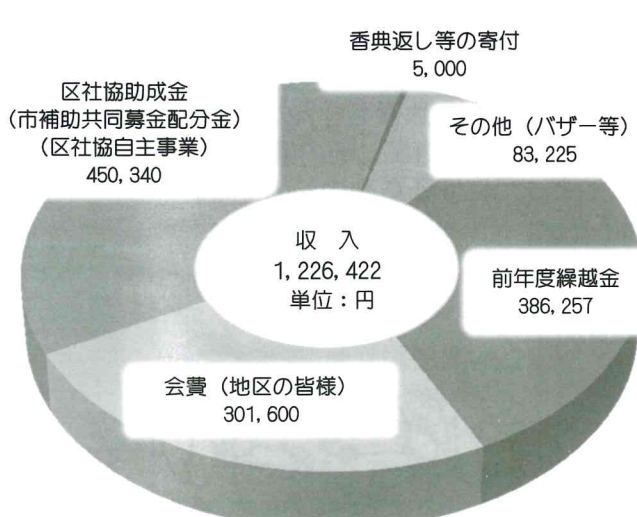

久地南地区社会福祉協議会役員

役職名	氏名	所属
会長	川村 一夫	防犯連・保護司
副会長	山口 讓治	連合会・くすの木台会長
〃	石井 律子	くすの木台自治会
顧問	小西 秀則	久地南小学校長
〃	角宮 美佐子	久地南児童館長
〃	河野 穂波	安佐幼稚園長
理事 事務局長	桑田 威明	くすの木台自治会
〃 地福祉推委	下岡 さえ子	瀬戸内ニューハイム自治会
〃 会計	安井 功子	くすの木台自治会
〃 福祉部長	事務局 局長兼務	
〃 広報部長	佐々木 榮二	くすの木台自治会
〃 高齢者部長	伊東 謹二	連合老人クラブ会長
〃 ふれあい部長	程吉 田鶴子	民生・児童委員
理事	折田 康人	小野原上自治会長 ※
〃	五百田 正一	境原自治会長
〃	麻生 隆起	南ヶ丘自治会長
〃	日野 英治	魚切自治会長
〃	猪 富士男	幸の神自治会長 ※
〃	石倉 統津彦	瀬戸内ニューハイム自治会長
〃	中尾 恵子	主任児童委員
〃	島田 とみ子	民生・児童委員
〃	田辺 恵子	民生・児童委員
〃	辰市 信夫	民生・児童委員
〃	児玉 久美子	民生・児童委員 ※
監事	石橋 政道	献血協力会
〃	川嶋 正夫	献血協力会 ※
評議員	中倉 信幸	交通安全久地南支部
〃	堀川 利績	久地南体育協会 ※
〃	錦織 誠治	老人クラブ心人会
〃	川嶋 正夫	老人クラブさつき会

※印は新任の役員の方です。退任されました方はご苦勞様でした。(敬称略)

役職名	氏名	所属	
評議員	久保田 清信	くすの木台自治会	
〃	笹野 行安	境原自治会	
〃	植田 道雄	幸の神自治会	
※	〃	沖増 幸治	小野原上自治会
〃	藤岡 眞	魚切自治会	
〃	前田 正紀	南ヶ丘自治会	
〃	用川 憲昭	瀬戸内ニューハイム自治会	
※	〃	栗栖 晴香	久地南小学校 PTA
※	〃	松本 奈美	子供会育成協議会
福祉委員	中村 尊子	境原・幸の神自治会	
〃	税所 孝子	小野原上自治会	
〃	倉橋 喜好	瀬戸内ニューハイム自治会	
〃	福田 靖弘	〃	
〃	河野 やす子	〃	
〃	高畑 クニ工	瀬戸内ニューハイム自治会	
〃	原 智恵子	魚切自治会	
〃	泉 由紀子	南ヶ丘自治会	
※	〃	高瀬 恵里子	南ヶ丘自治会
〃	草場 千津子	くすの木台自治会	
〃	清水 宏美	〃	
〃	江口 誠	〃	
〃	伊藤 孝行	〃	
〃	佐口 保雄	〃	
〃	吉田 雄洋	〃	
〃	岡崎 公幸	〃	
※	〃	小野寺みな子	〃
〃	泉 賀清子	〃	
※	〃	黒飛 英子	〃
〃	浮田 利光	くすの木台自治会	

久地南地区社会福祉協議会

平成27年度決算報告

皆様から頂いた会費・寄付金は、色々な活動や支援に役立
たせていただいています。
共同募金については、地域へ配分金として還元されます。